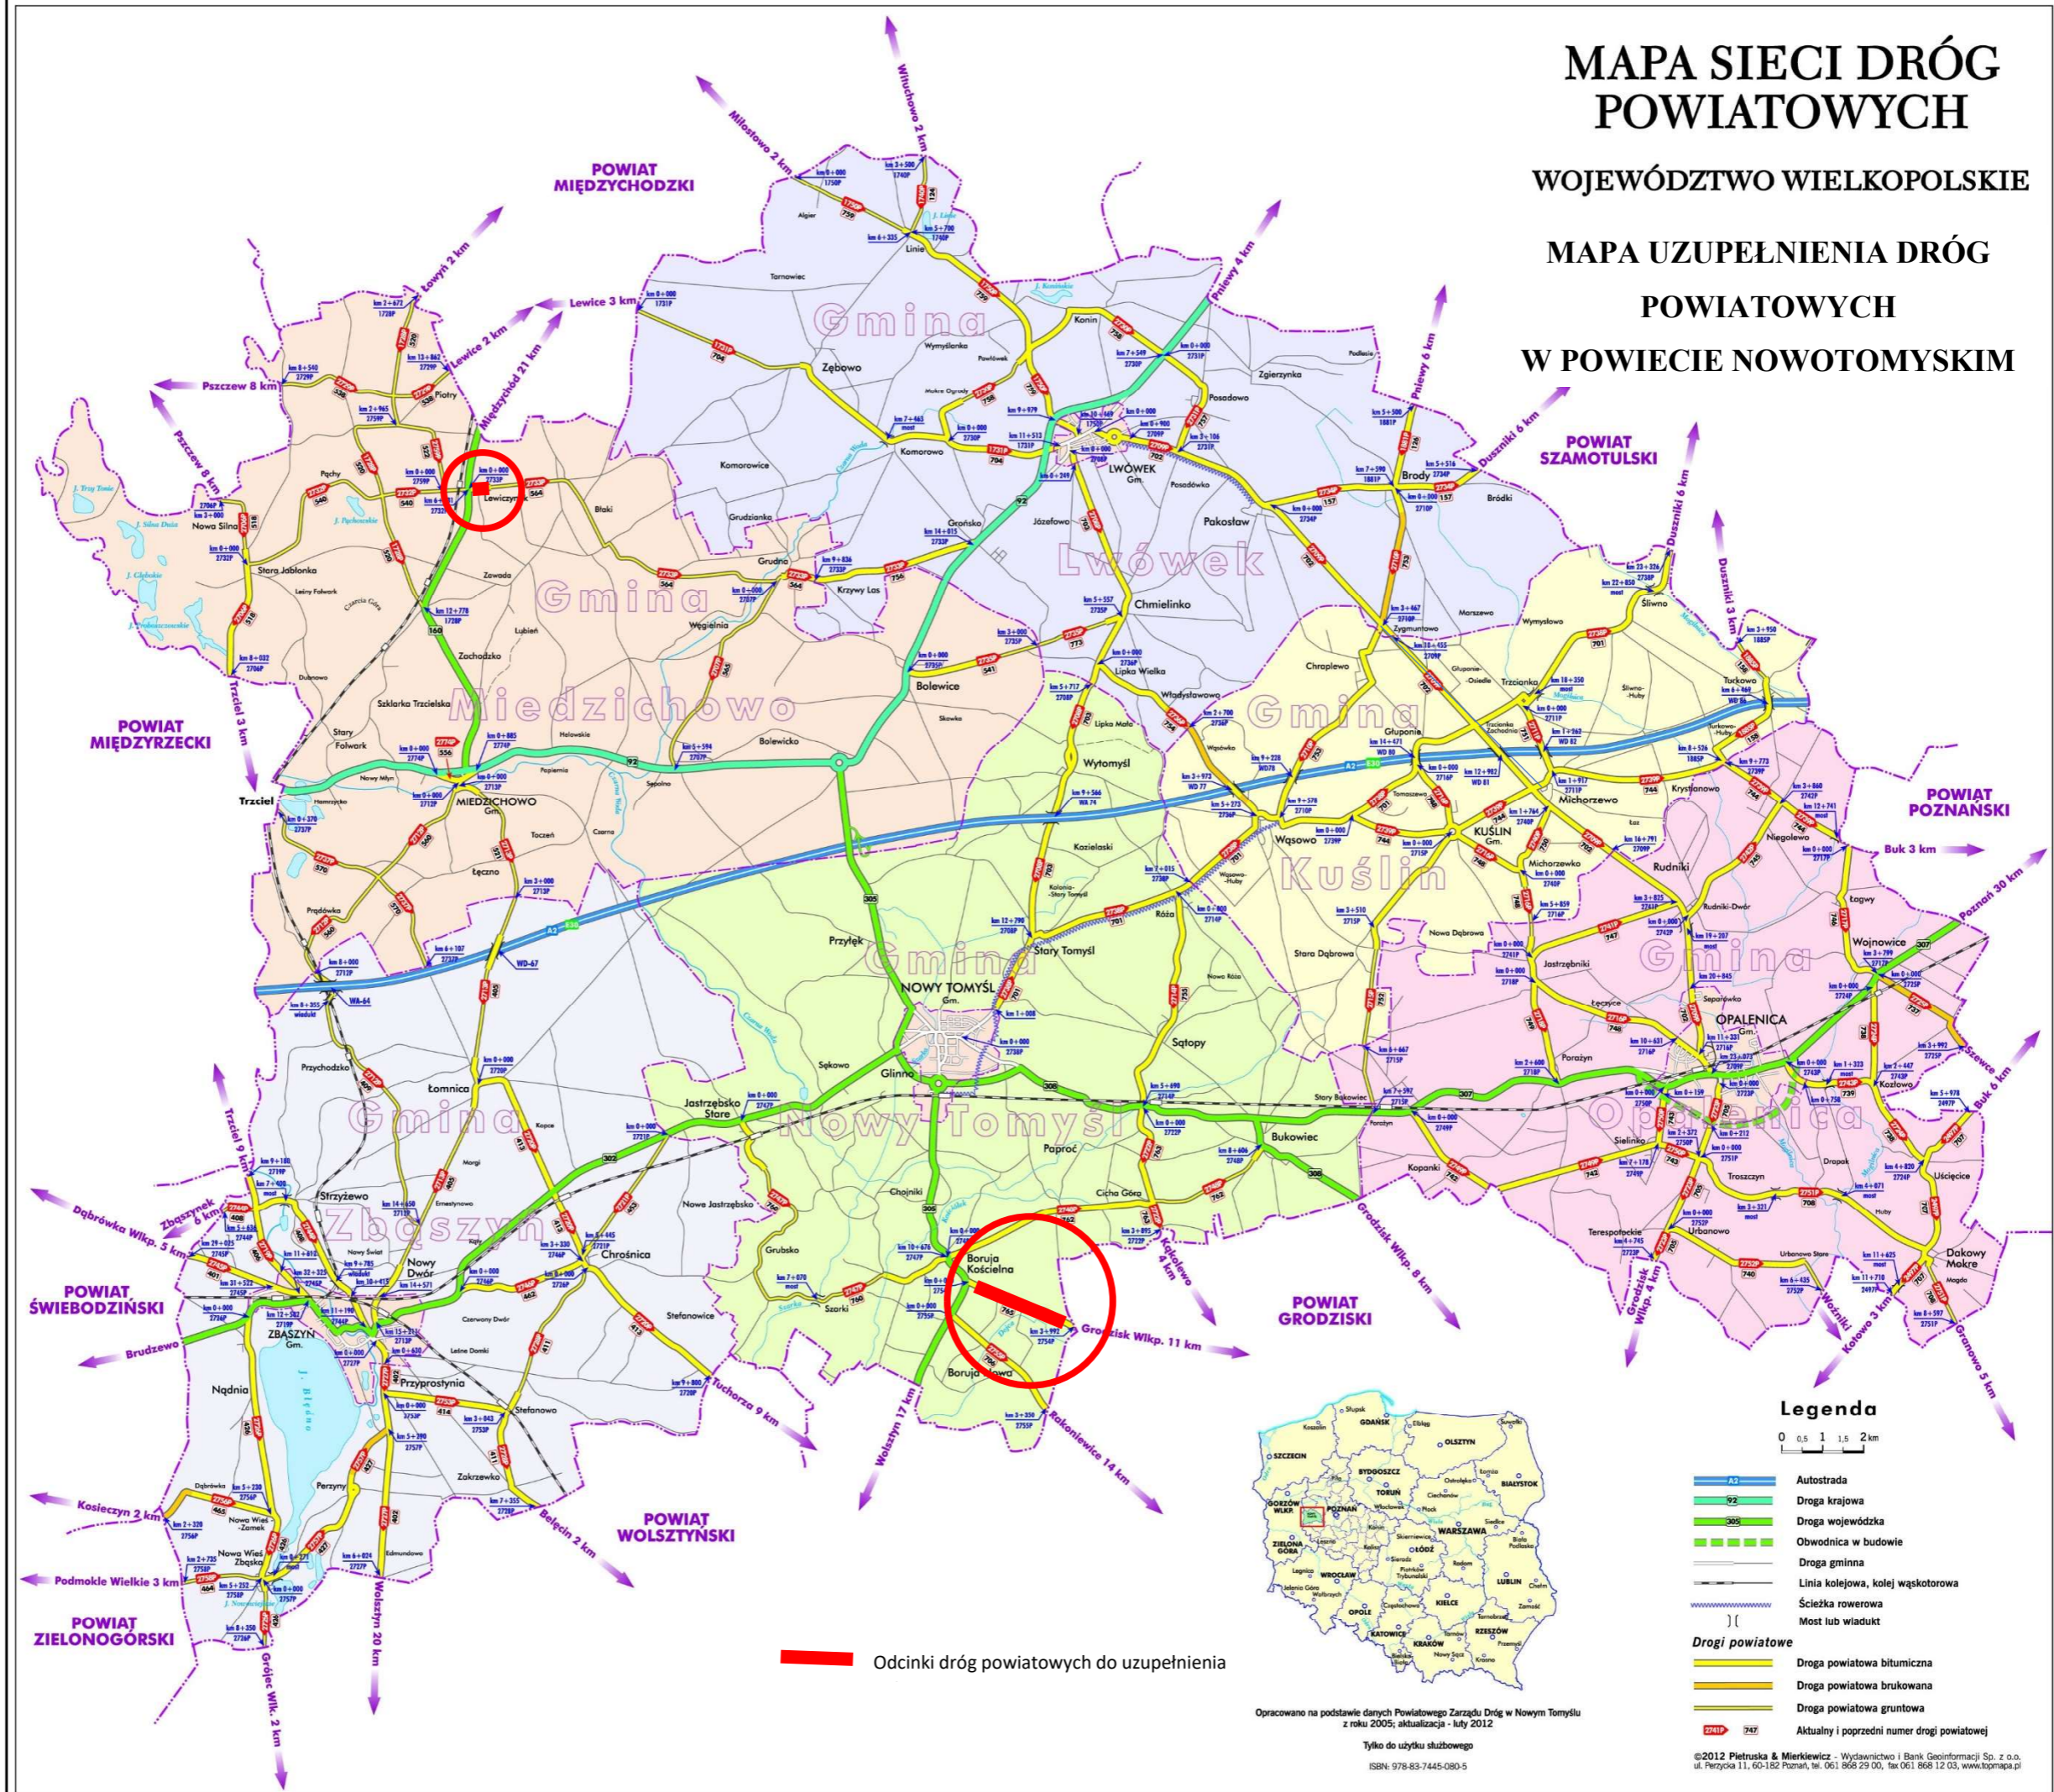

# MAPA SIECI DRÓG POWIATOWYCH

## WOJEWÓDZTWO WIELKOPOLSKIE

### MAPA UZUPEŁNIENIA DRÓG POWIATOWYCH W POWIECIE NOWOTOMYSKIM

**Odcinki dróg powiatowych do uzupełnienia**

Opracowano na podstawie danych Powiatowego Zarządu Dróg w Nowym Tomyszu z roku 2005; aktualizacja - luty 2012  
Tylko do użytku służbowego  
ISBN: 978-83-7445-080-5

**Legenda**

0 0,5 1 1,5 2 km

- Autostrada
- Droga krajowa
- Droga wojewódzka
- Obwodnica w budowie
- Droga gminna
- Linia kolejowa, kolej wąskotorowa
- Ścieżka rowerowa
- Most lub wiadukt

**Drogi powiatowe**