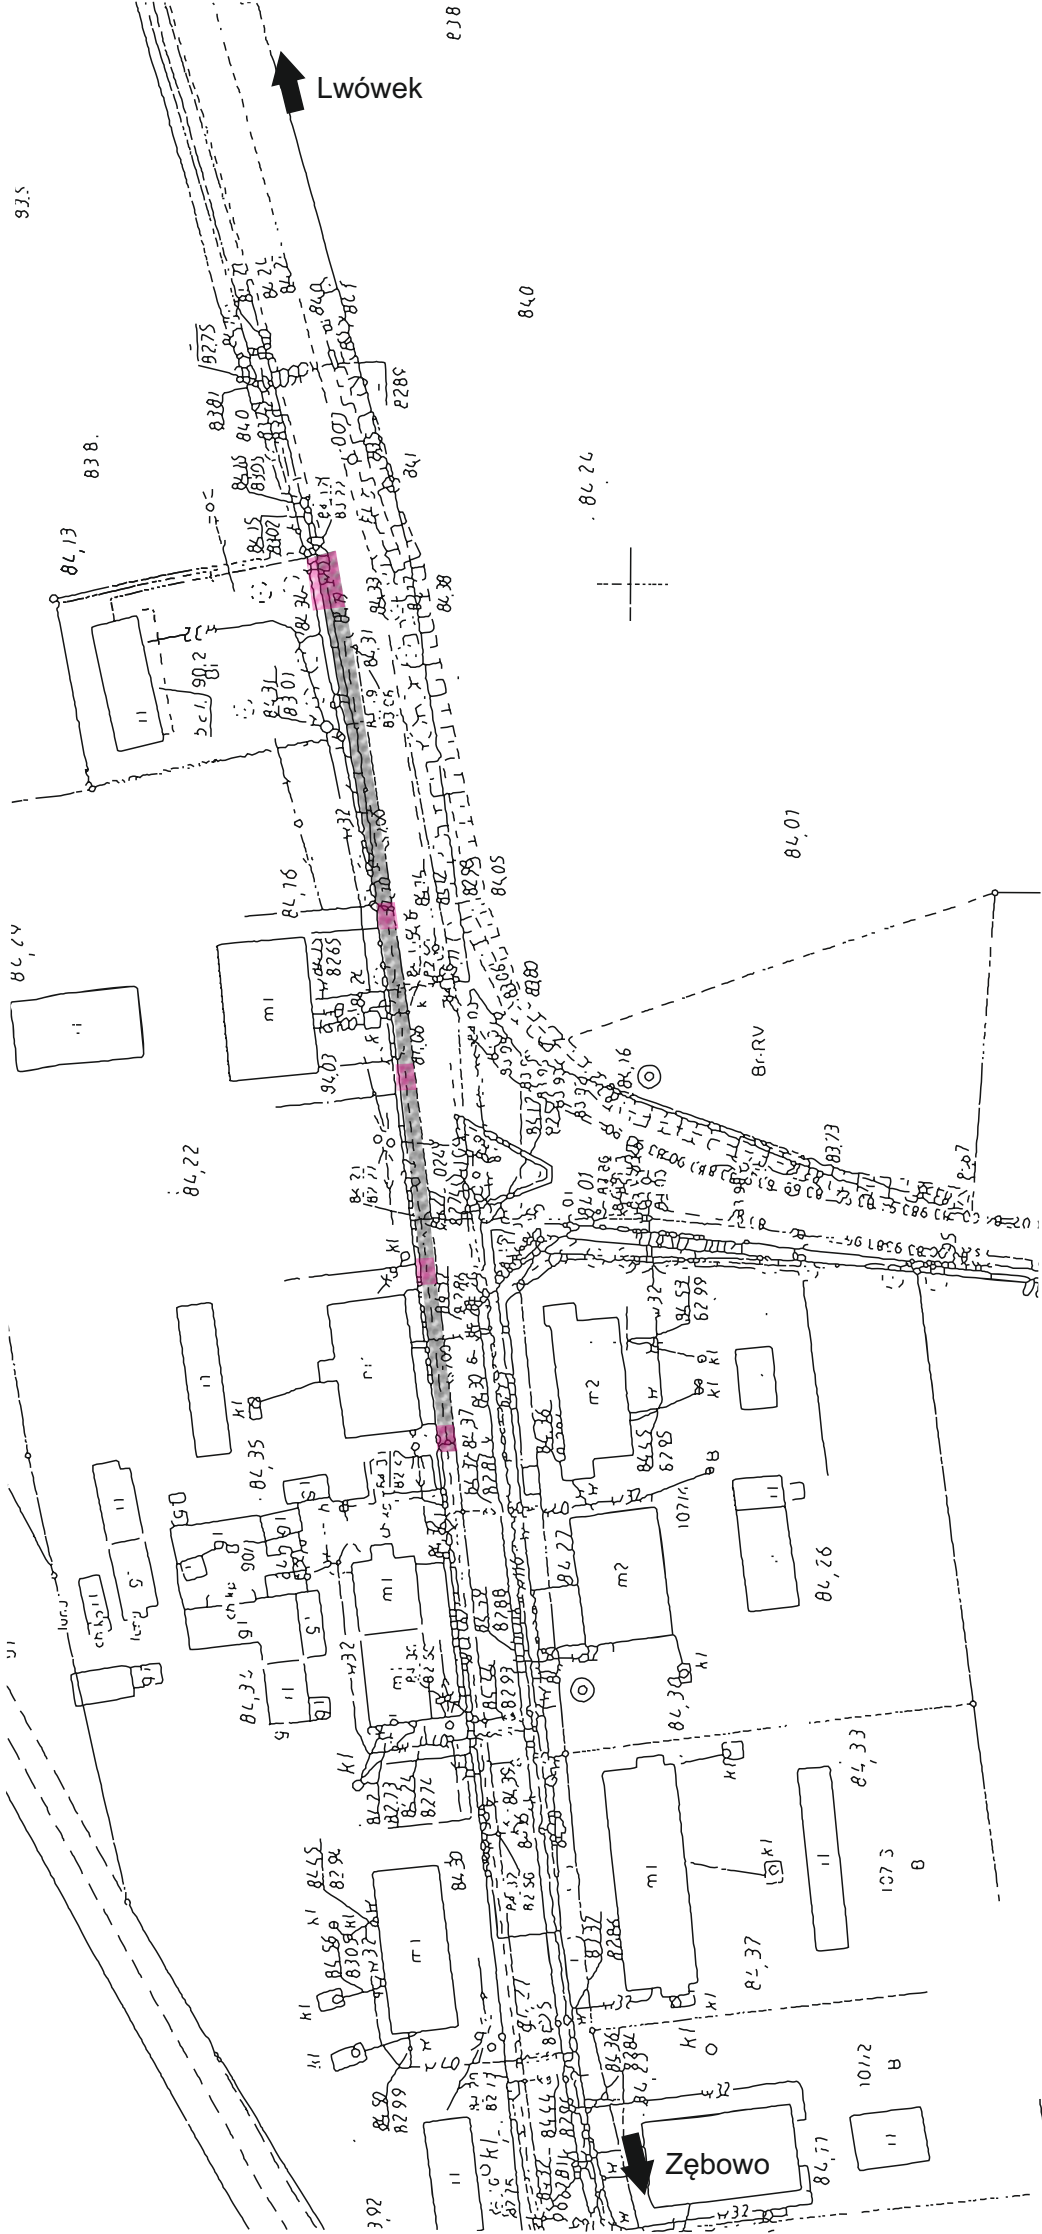

Lwówek

Legenda
[Pink rectangle] Projektowane zjazdy
[Grey rectangle] Projektowany chodnik

Zębowo