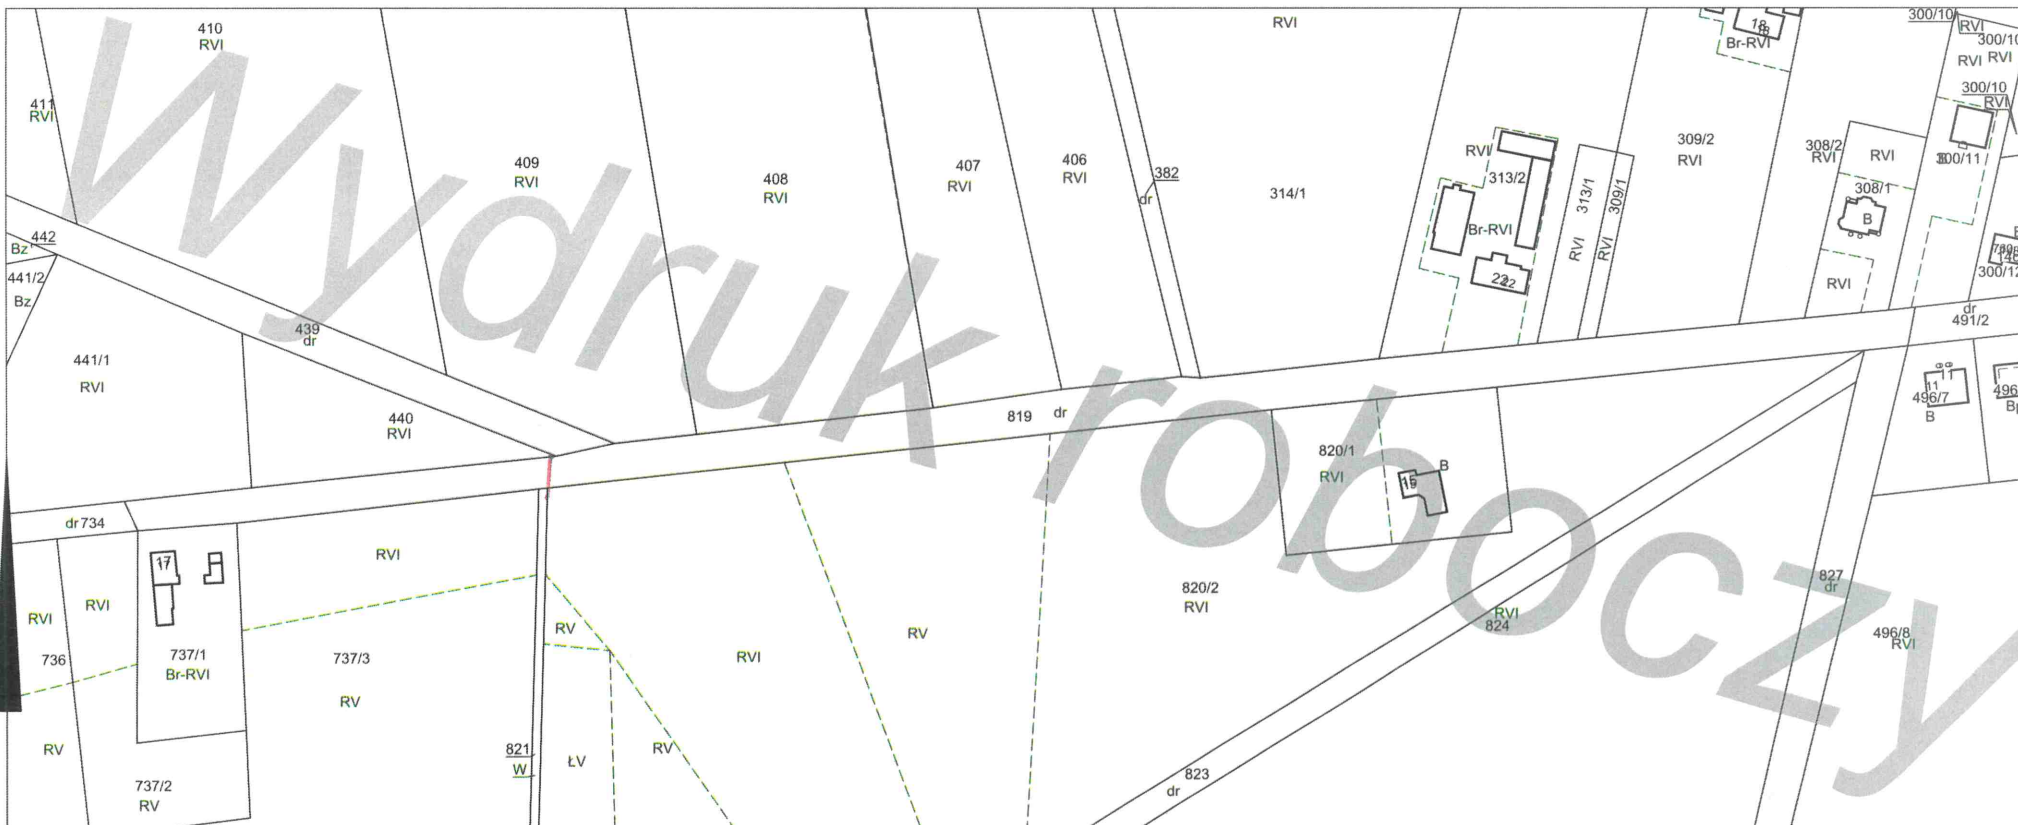

Wydruk z mapy ewidencyjnej

Skala 1:2000

Adnotacje

Wykonał Emilia Sińska

POWIAT NOWOTOMYSKI  
Mapa poglądowa  
Skala 1:2000

REPERTORIUM  
819