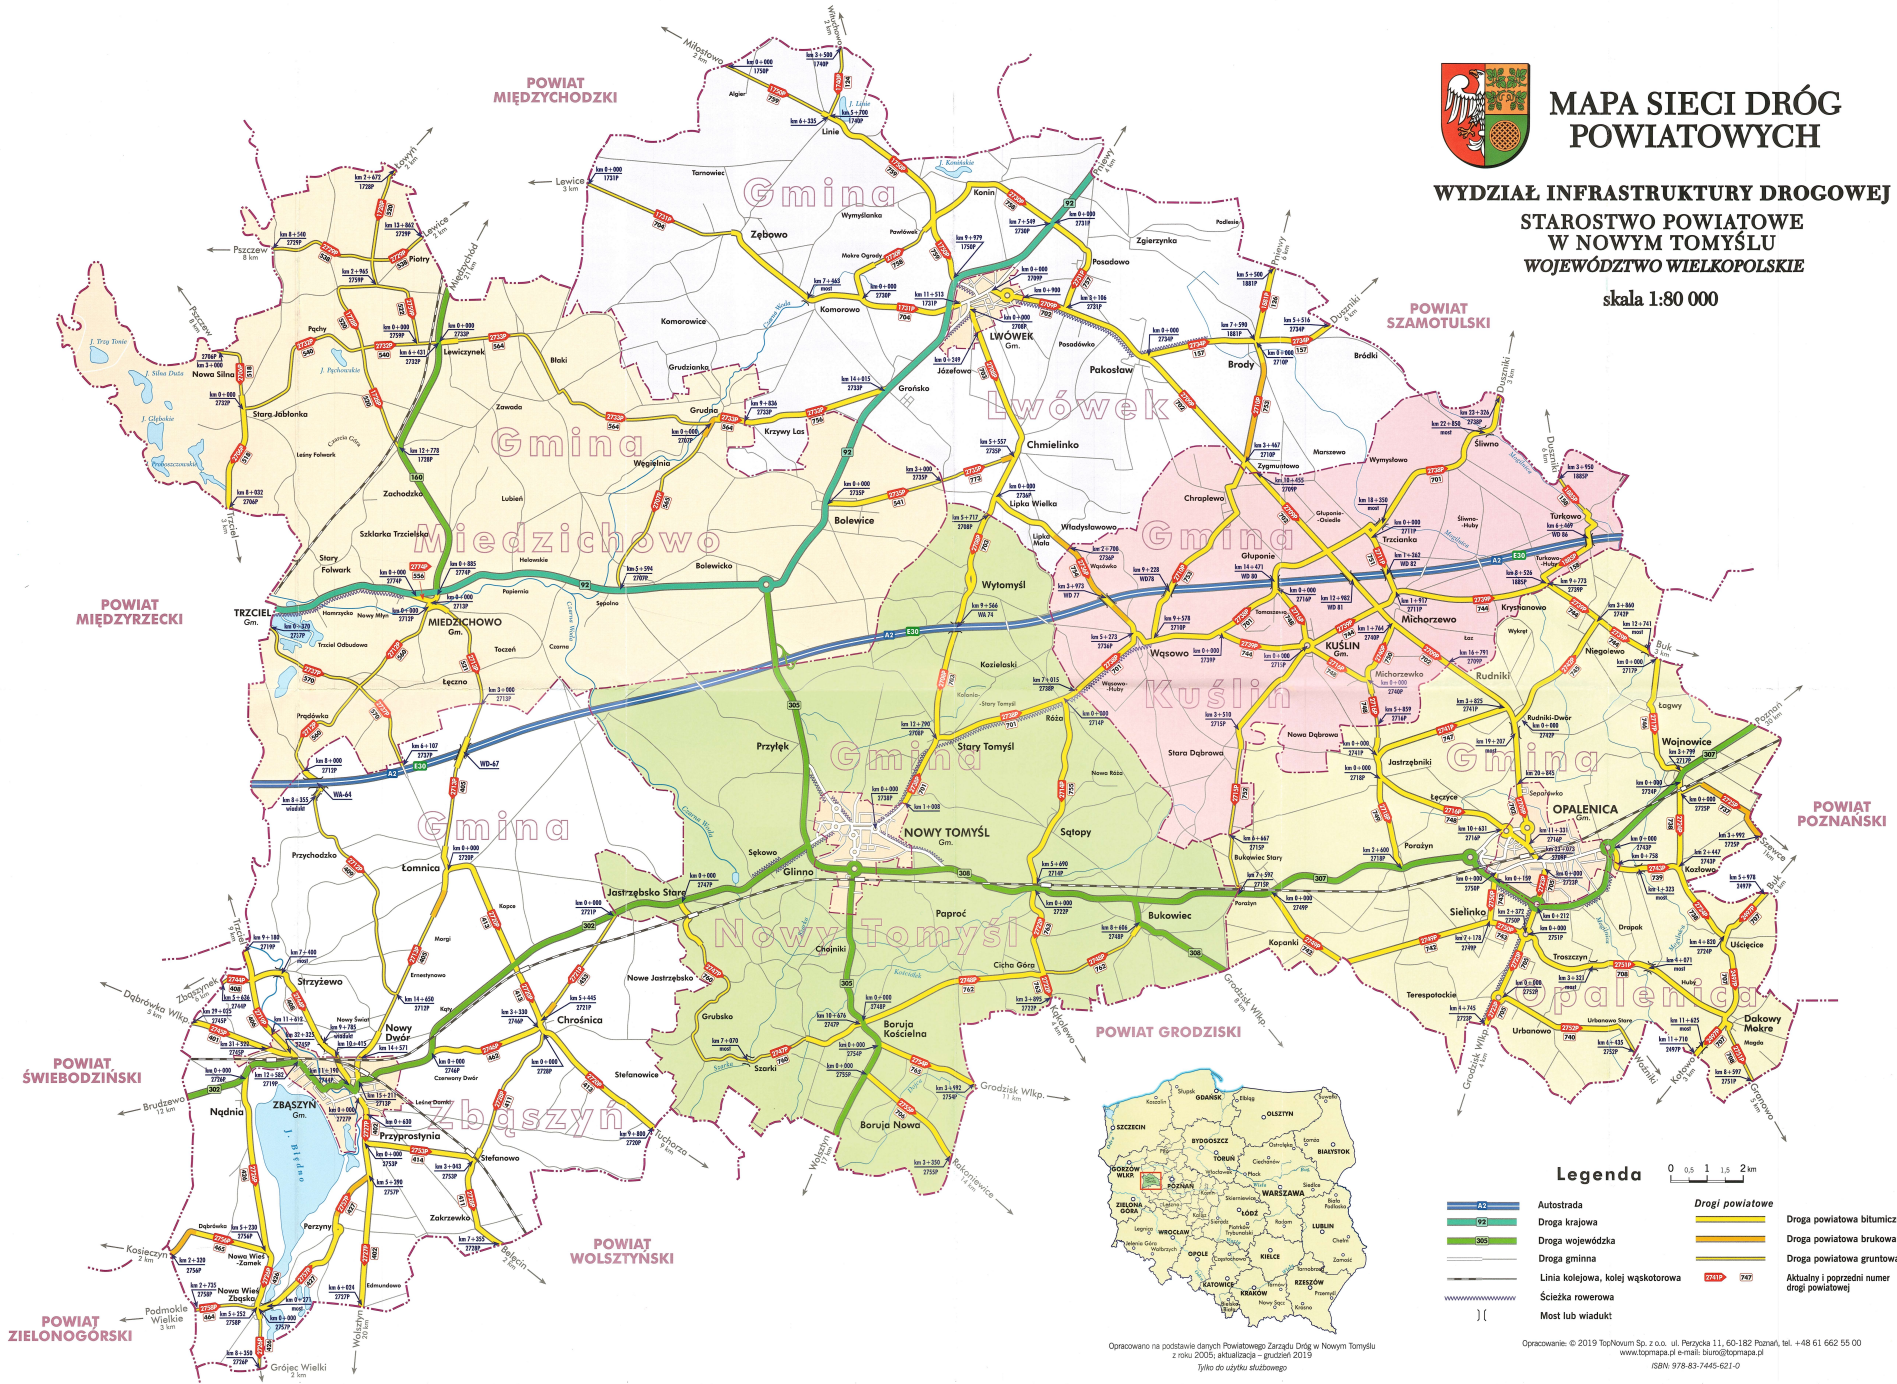

MAPA SIECI DRÓG POWIATOWYCH

WYDZIAŁ INFRASTRUKTURY DROGOWEJ
STAROSTWO POWIATOWE
W NOWYM TOMYSŁU
WOJEWÓDZTWO WIELKOPOLSKIE

skala 1:80 000

Legenda 0 0,5 1 1,5 2 km

- A2 Autostrada
- 92 Droga krajowa
- 360 Droga wojewódzka
- Droga gminna
- Linia kolejowa, kolej wąskotorowa
- Siećka rowerowa
- Most lub wiadukt
- Drogi powiatowe bitumiczna
- Droga powiatowa brukowana
- Droga powiatowa gruntowa
- Aktualny i poprzedni numer drogi powiatowej