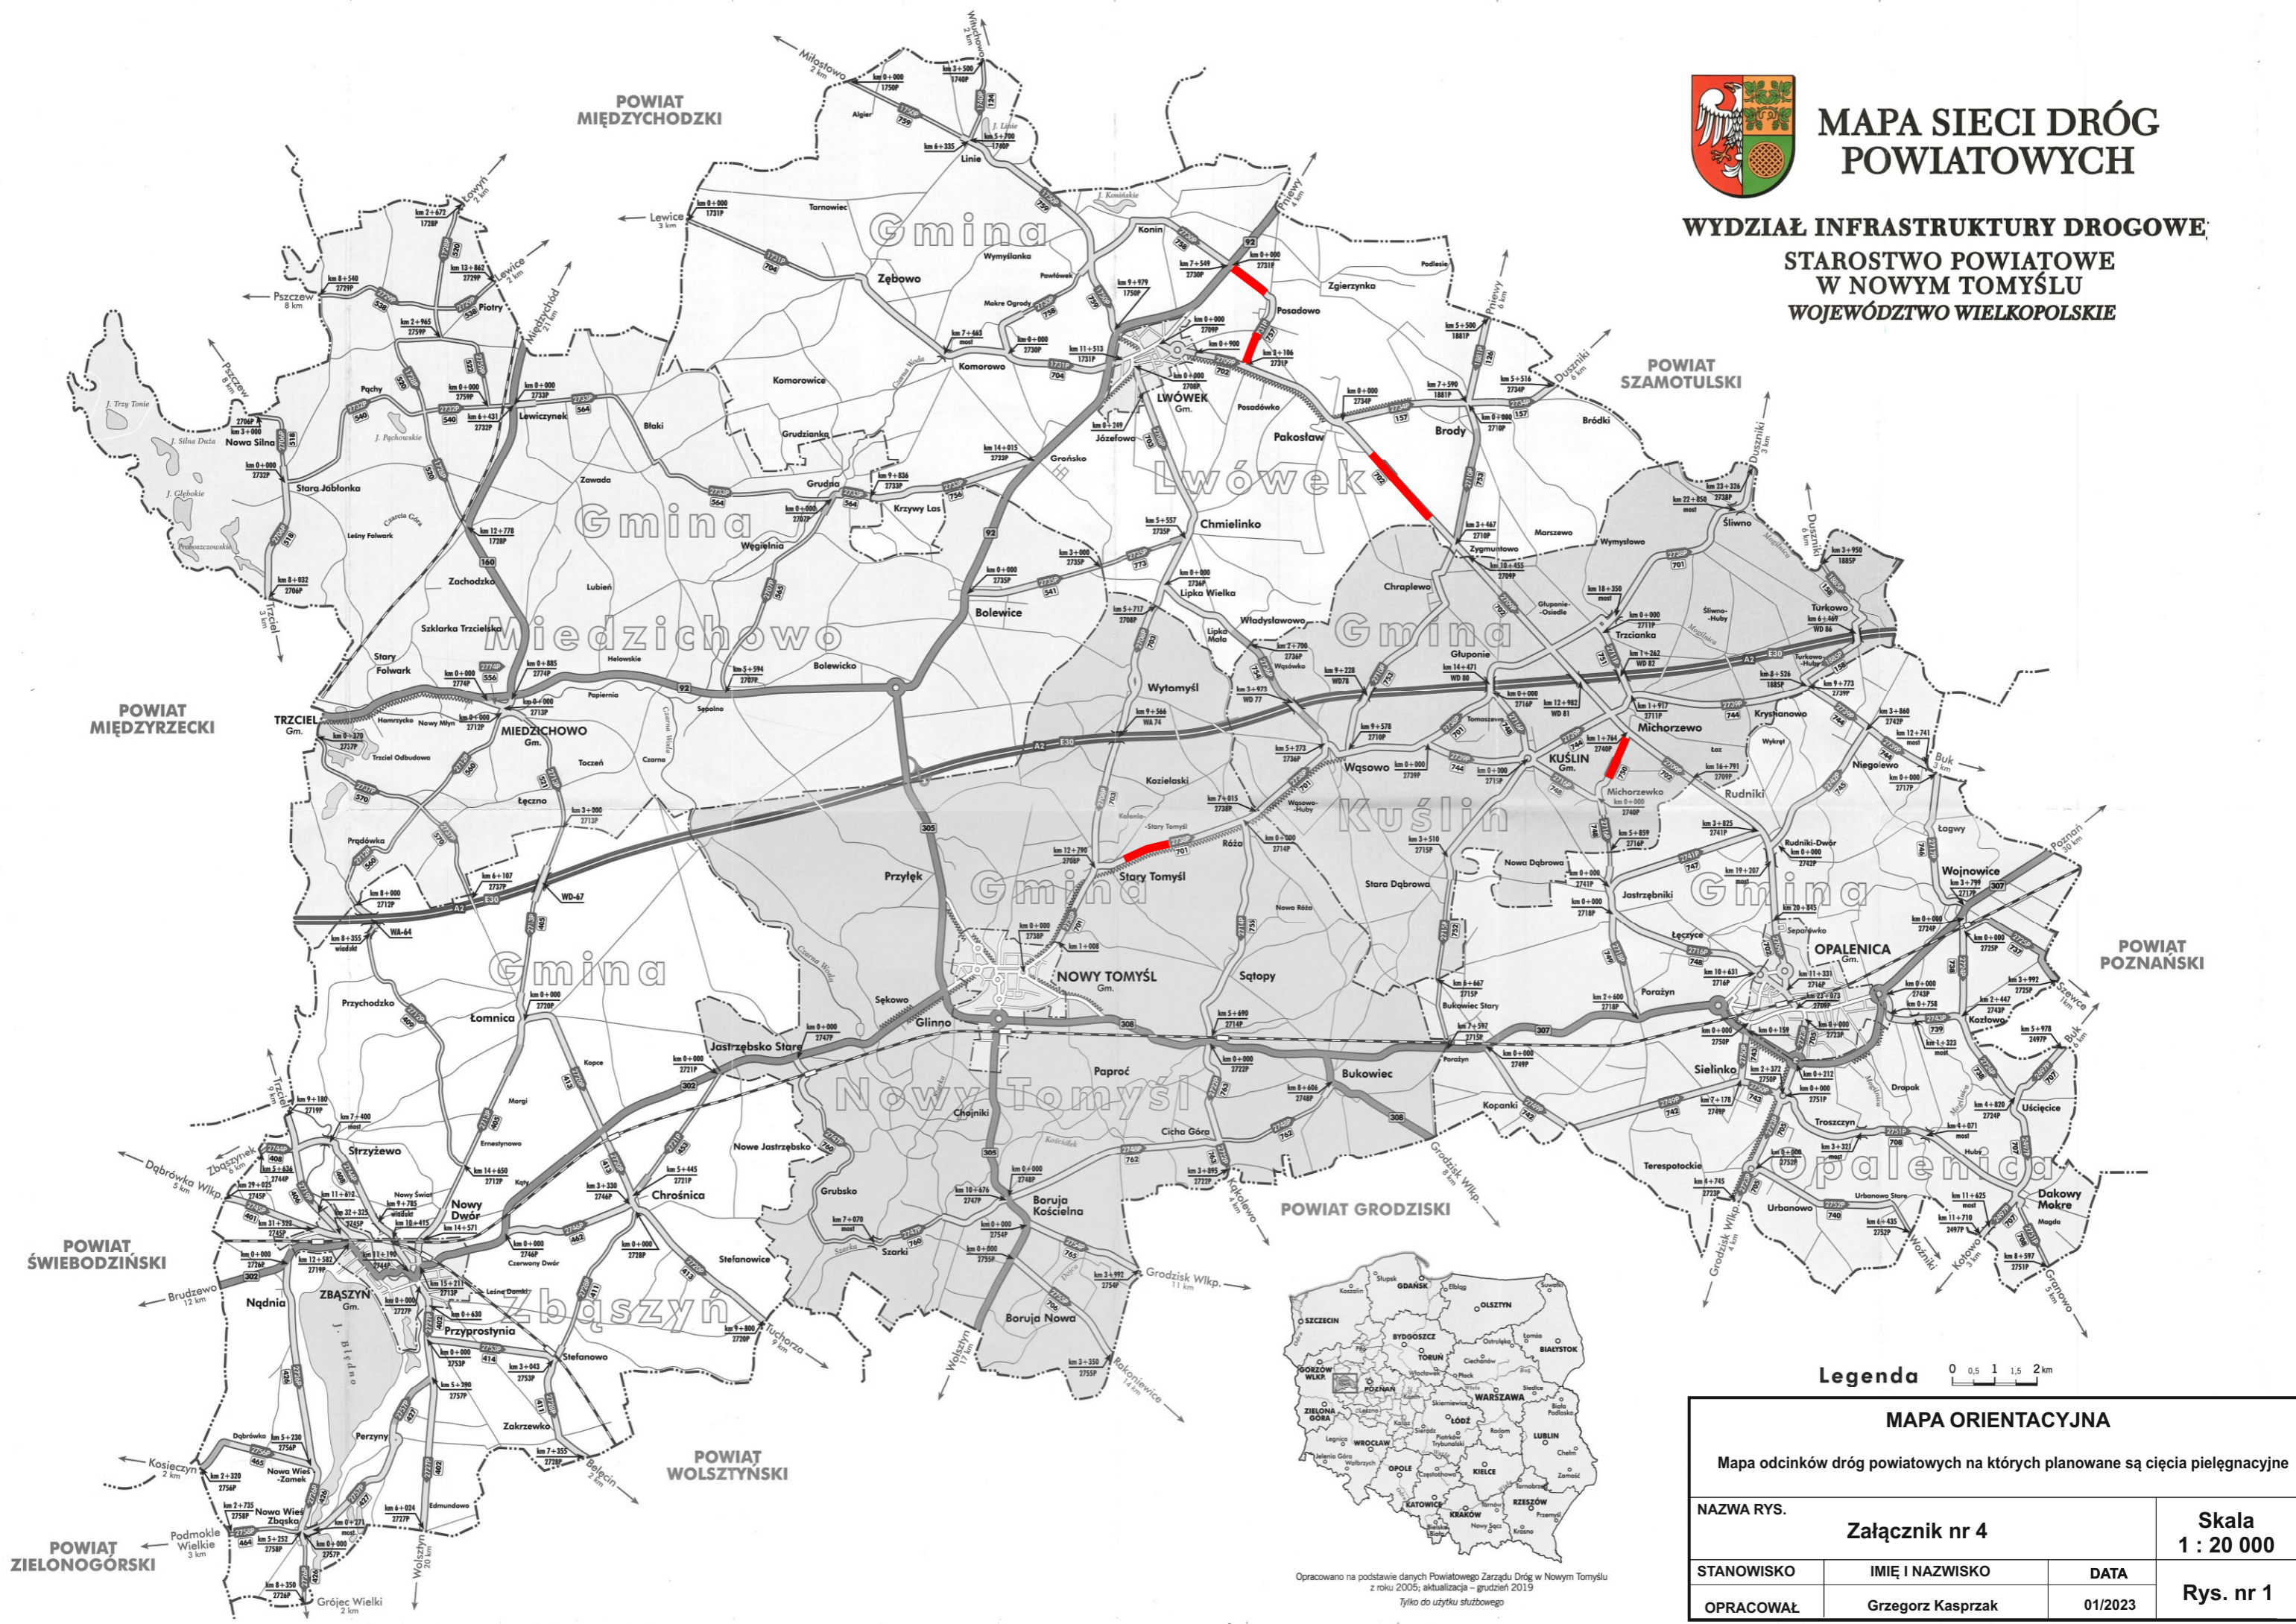

MAPA SIECI DRÓG POWIATOWYCH

WYDZIAŁ INFRASTRUKTURY DROGOWEJ
 STAROSTWO POWIATOWE
 W NOWYM TOMYŚLU
 WOJEWÓDZTWO WIELKOPOLSKIE

Legenda 0 0,5 1 1,5 2 km

MAPA ORIENTACYJNA

Mapa odcinków dróg powiatowych na których planowane są cięcia pielęgnacyjne

NAZWA RYS.	Załącznik nr 4		Skala 1 : 20 000
STANOWISKO	IMIĘ I NAZWISKO	DATA	Rys. nr 1
OPRACOWAŁ	Grzegorz Kasprzak	01/2023	

Opracowano na podstawie danych Powiatowego Zarządu Dróg w Nowym Tomyślu z roku 2005; aktualizacja – grudzień 2019
 Tylko do użytku służbowego