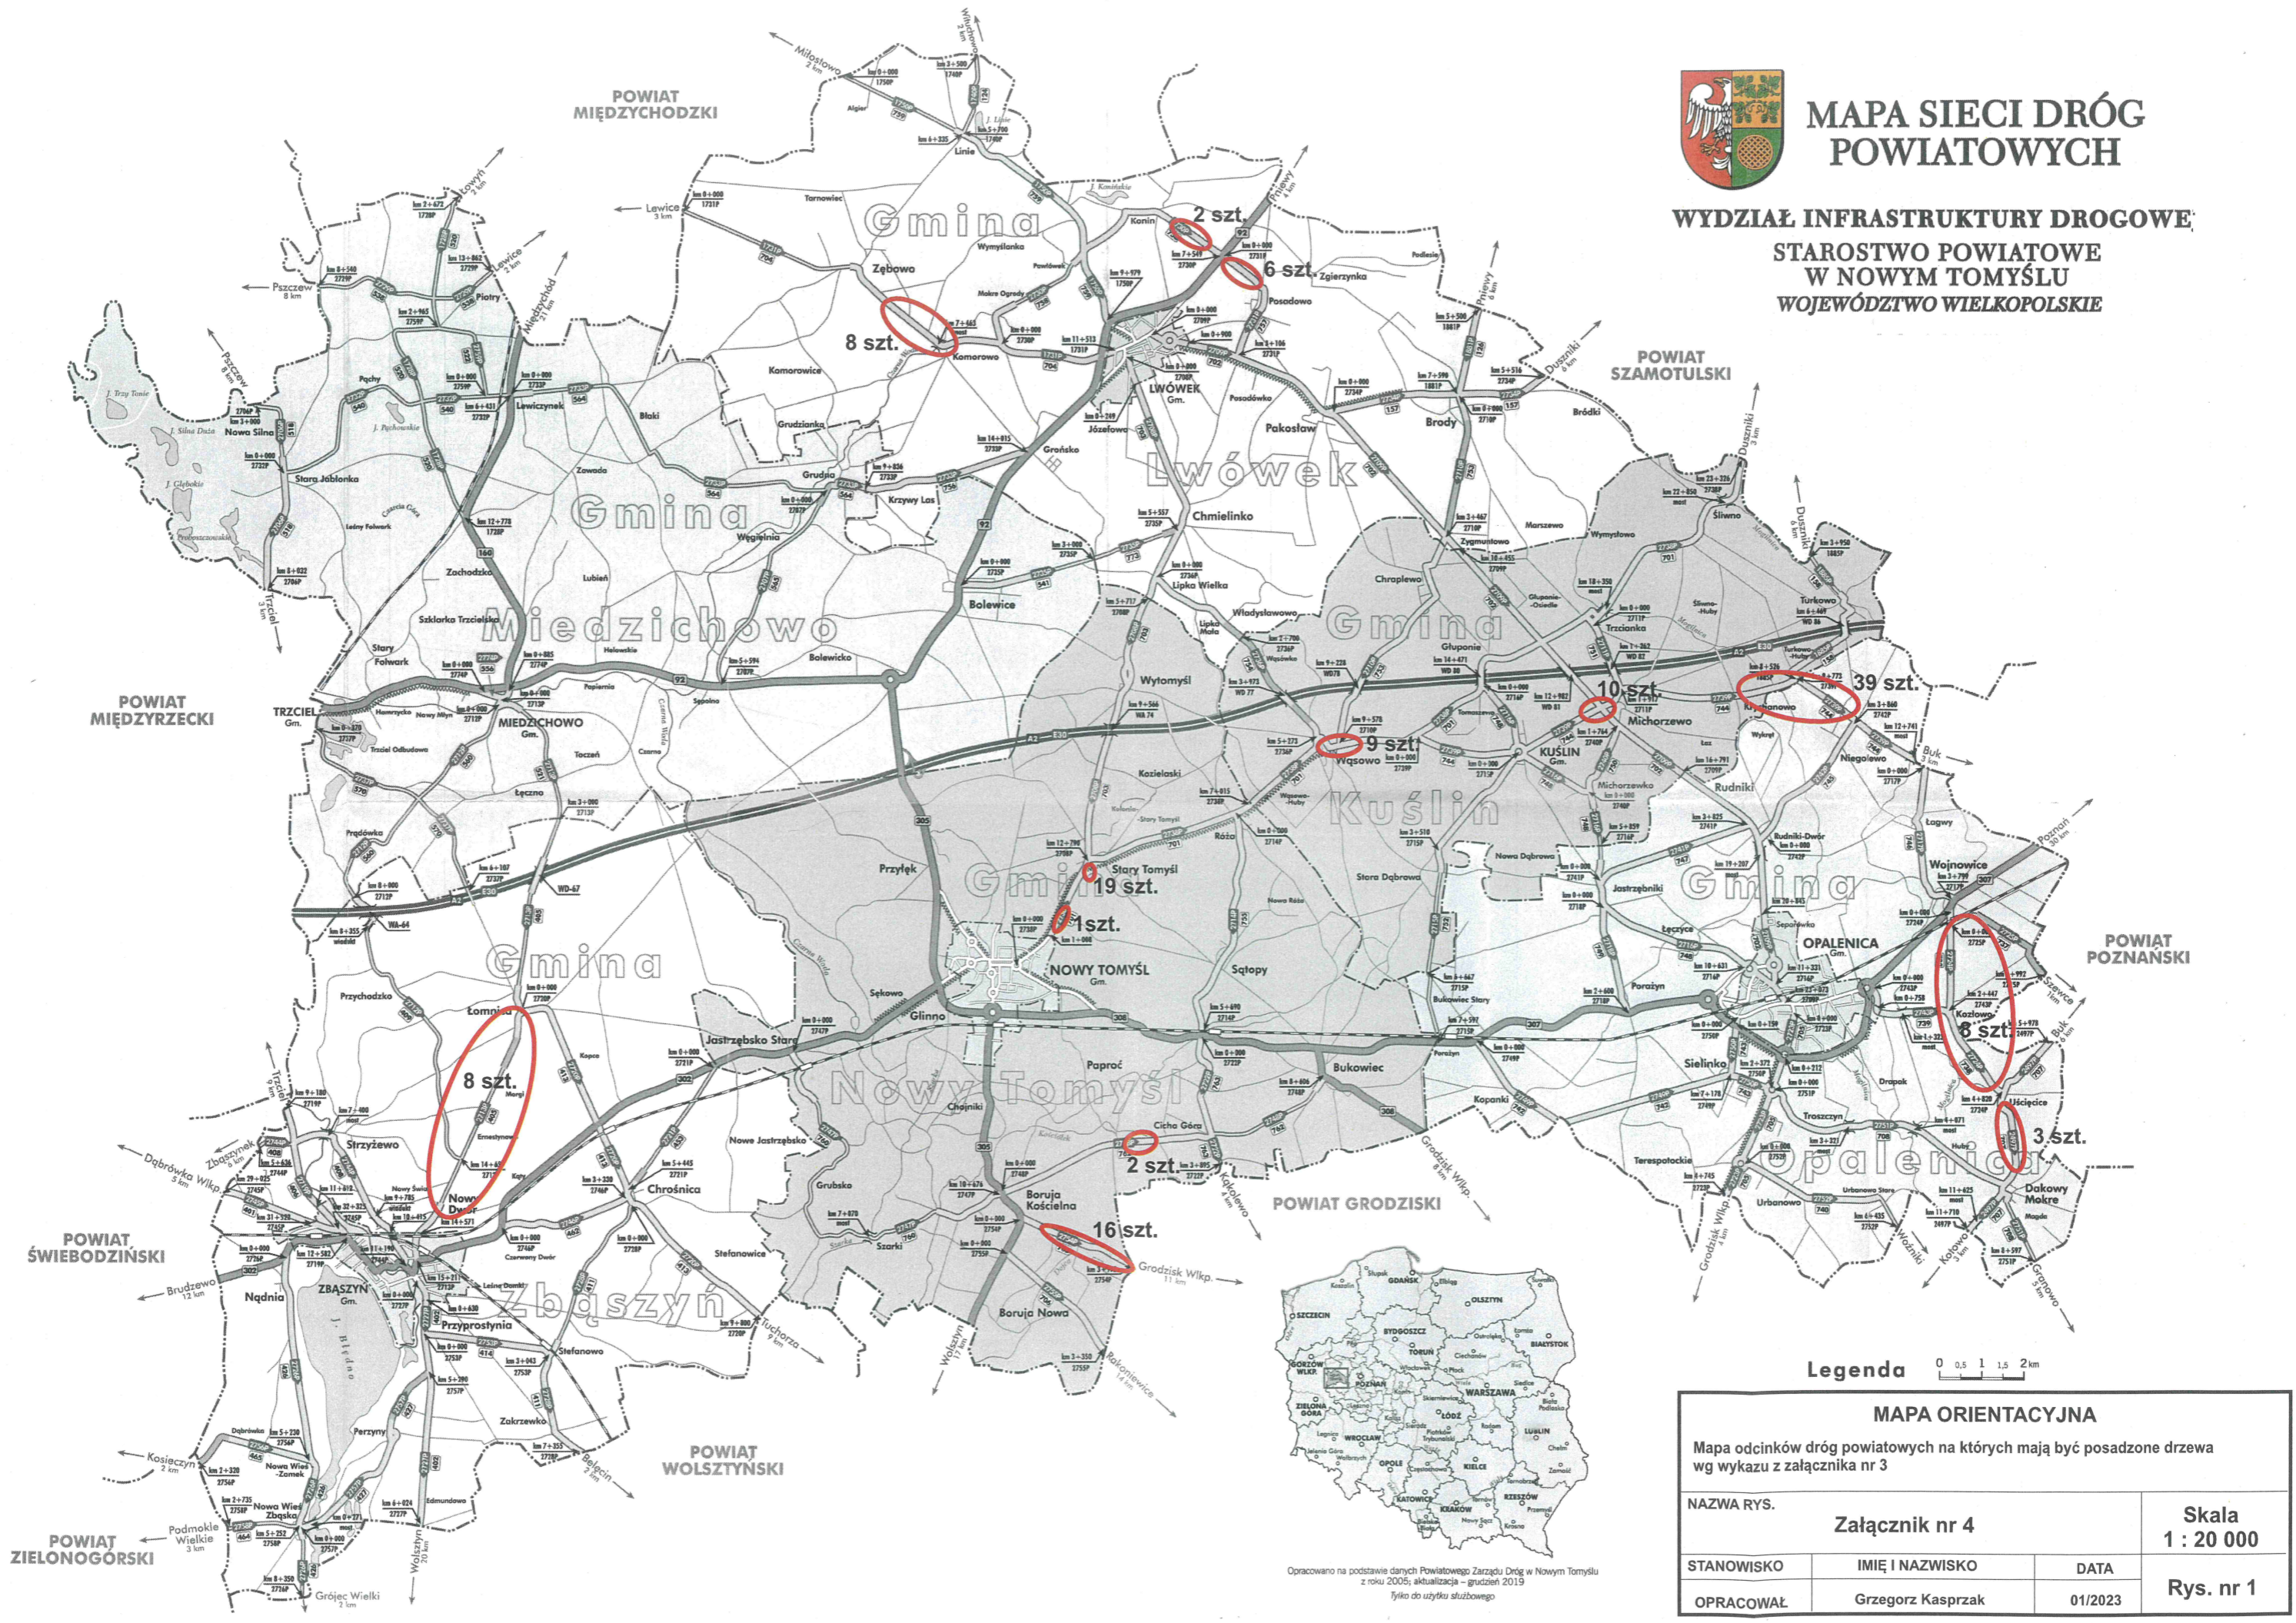

MAPA SIECI DRÓG POWIATOWYCH

WYDZIAŁ INFRASTRUKTURY DROGOWEJ
STAROSTWO POWIATOWE
W NOWYM TOMYŚLU
WOJEWÓDZTWO WIELKOPOLSKIE

Legenda 0 0.5 1 1.5 2 km

MAPA ORIENTACYJNA

Mapa odcinków dróg powiatowych na których mają być posadzone drzewa wg wykazu z załącznika nr 3

NAZWA RYS.	Załącznik nr 4		Skala 1 : 20 000
STANOWISKO	IMIĘ I NAZWISKO	DATA	Rys. nr 1
OPRACOWAŁ	Grzegorz Kasprzak	01/2023	

Opracowano na podstawie danych Powiatowego Zarządu Dróg w Nowym Tomyślu z roku 2005; aktualizacja - grudzień 2019
Tylko do użytku służbowego