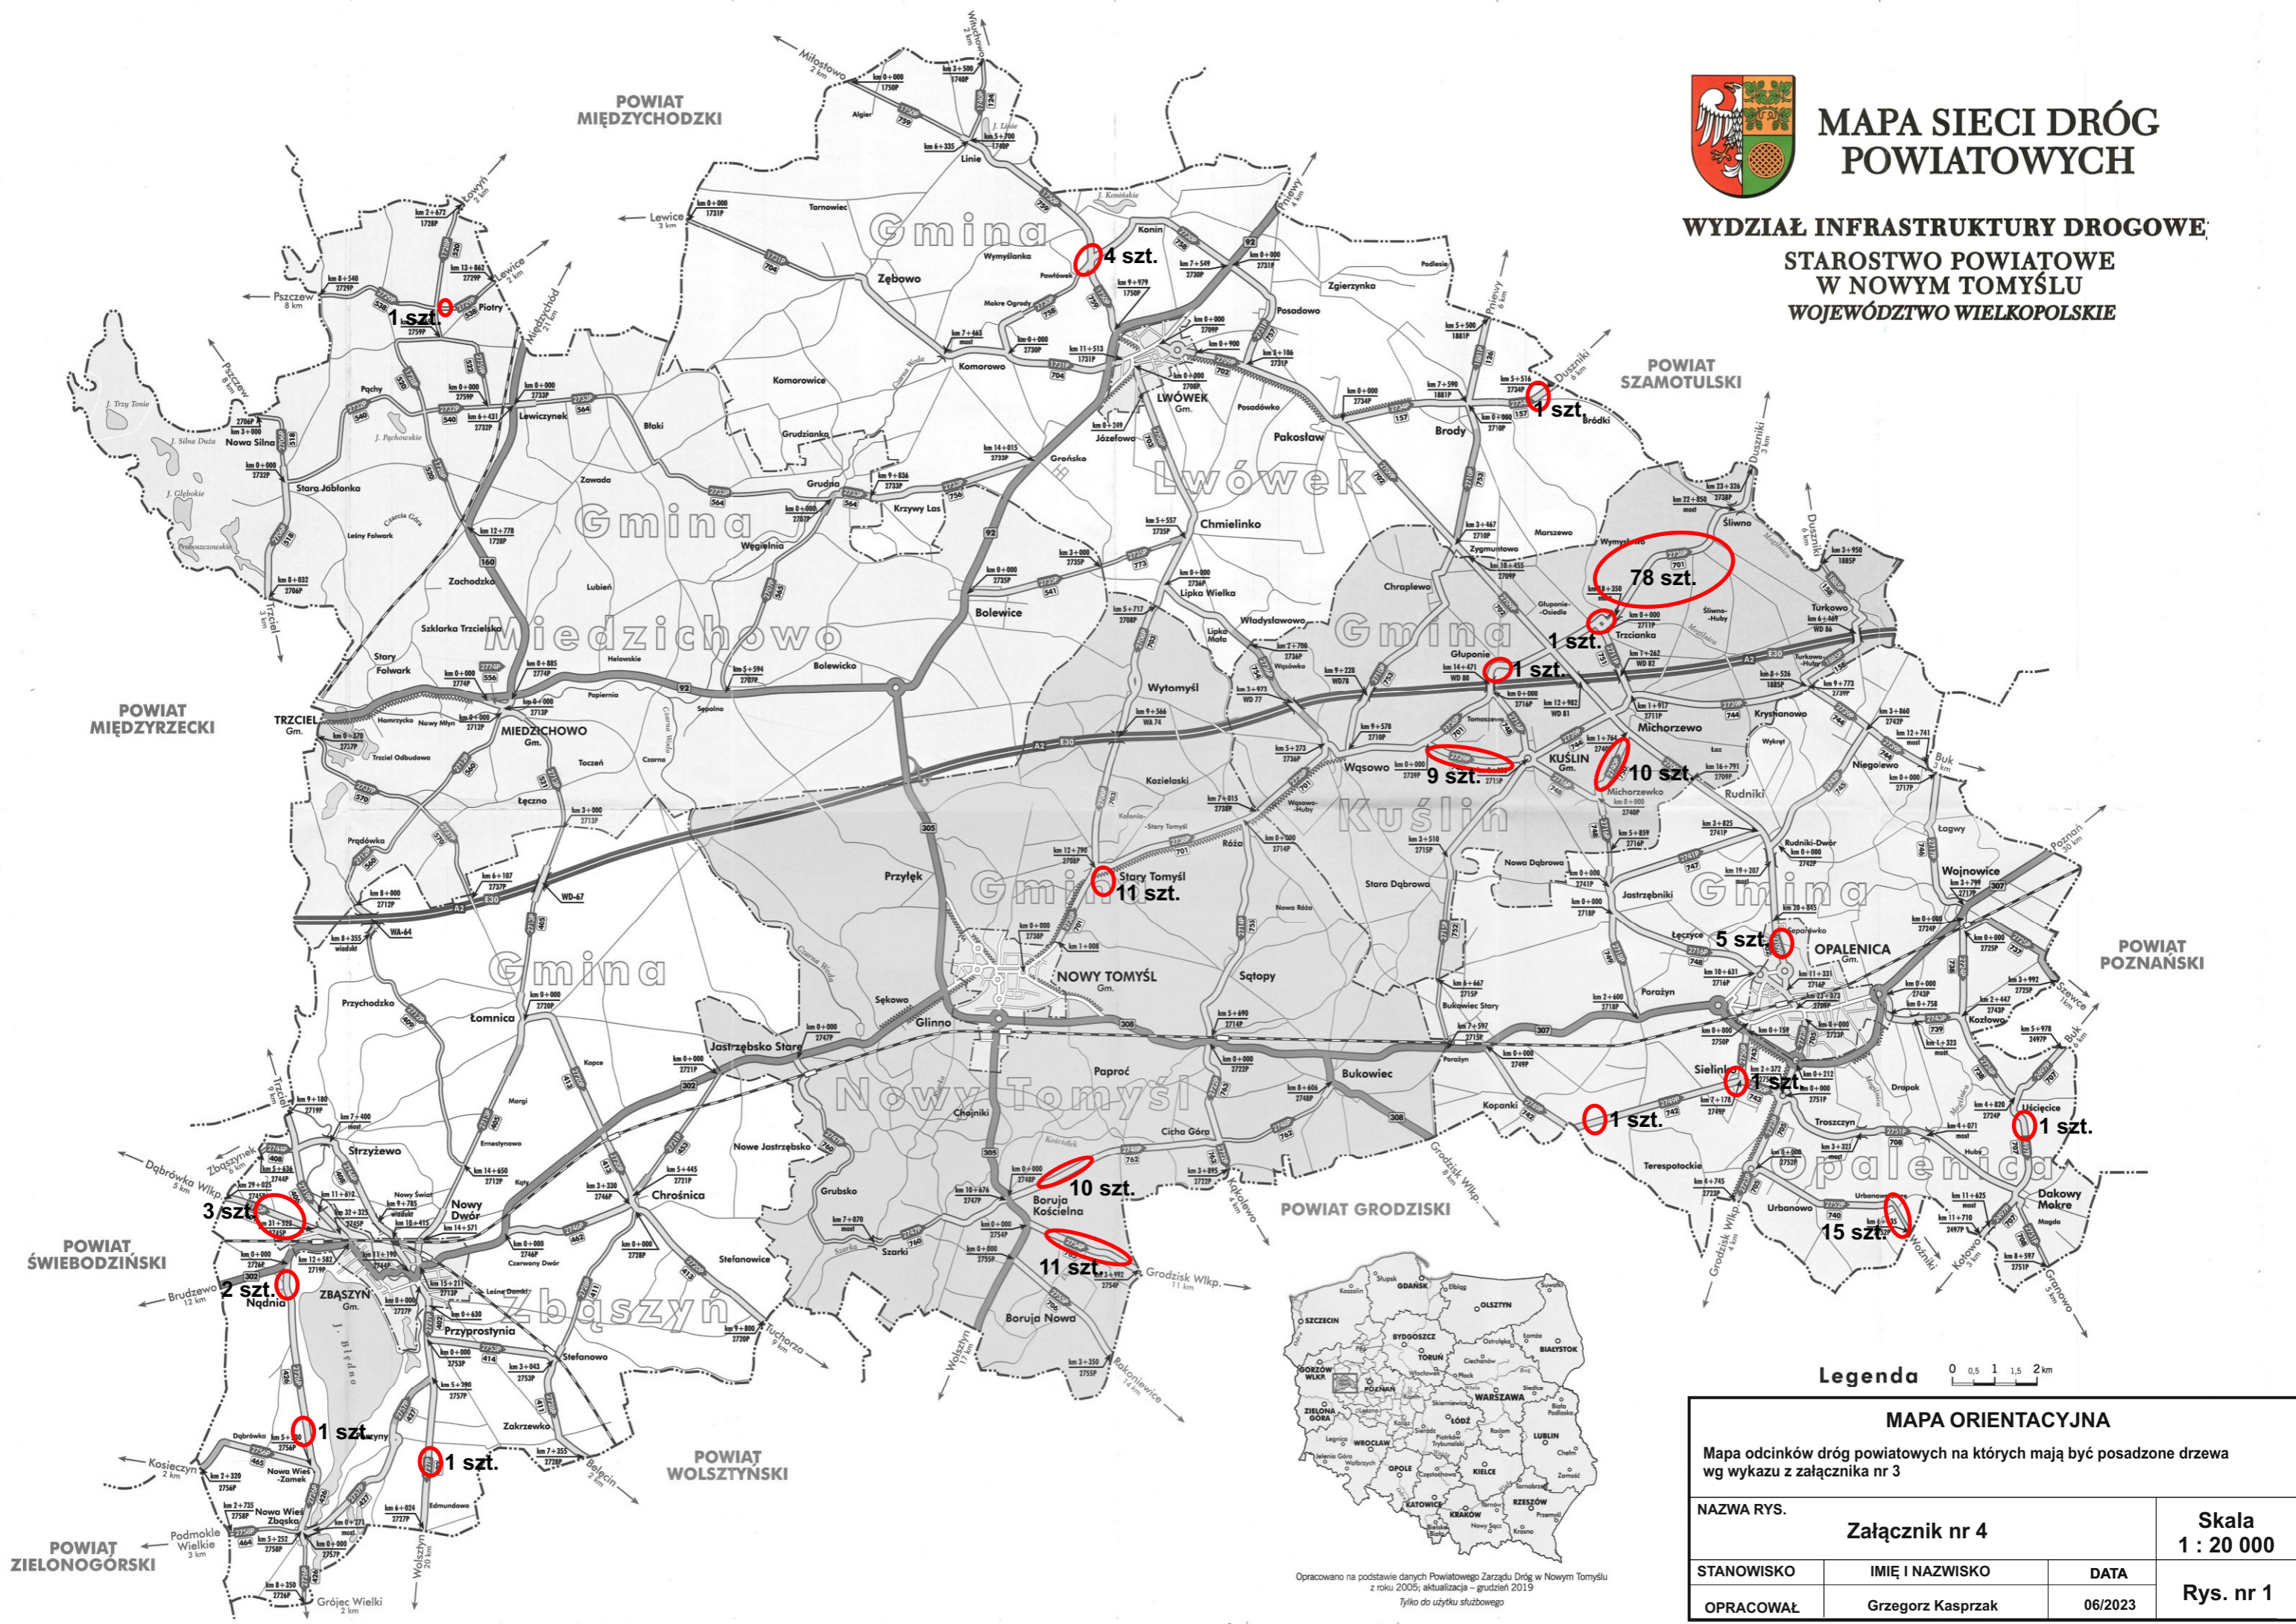

MAPA SIECI DRÓG POWIATOWYCH

WYDZIAŁ INFRASTRUKTURY DROGOWEJ

STAROSTWO POWIATOWE
W NOWYM TOMYŚLU
WOJEWÓDZTWO WIELKOPOLSKIE

Legenda 0 0,5 1 1,5 2 km

MAPA ORIENTACYJNA			
Mapa odcinków dróg powiatowych na których mają być posadzone drzewa wg wykazu z załącznika nr 3			
NAZWA RYS.	Załącznik nr 4		Skala 1 : 20 000
STANOWISKO	IMIĘ I NAZWISKO	DATA	Rys. nr 1
OPRACOWAŁ	Grzegorz Kasprzak	06/2023	

Opracowano na podstawie danych Powiatowego Zarządu Dróg w Nowym Tomyślu z roku 2005; aktualizacja - grudzień 2019
Tylko do użytku służbowego