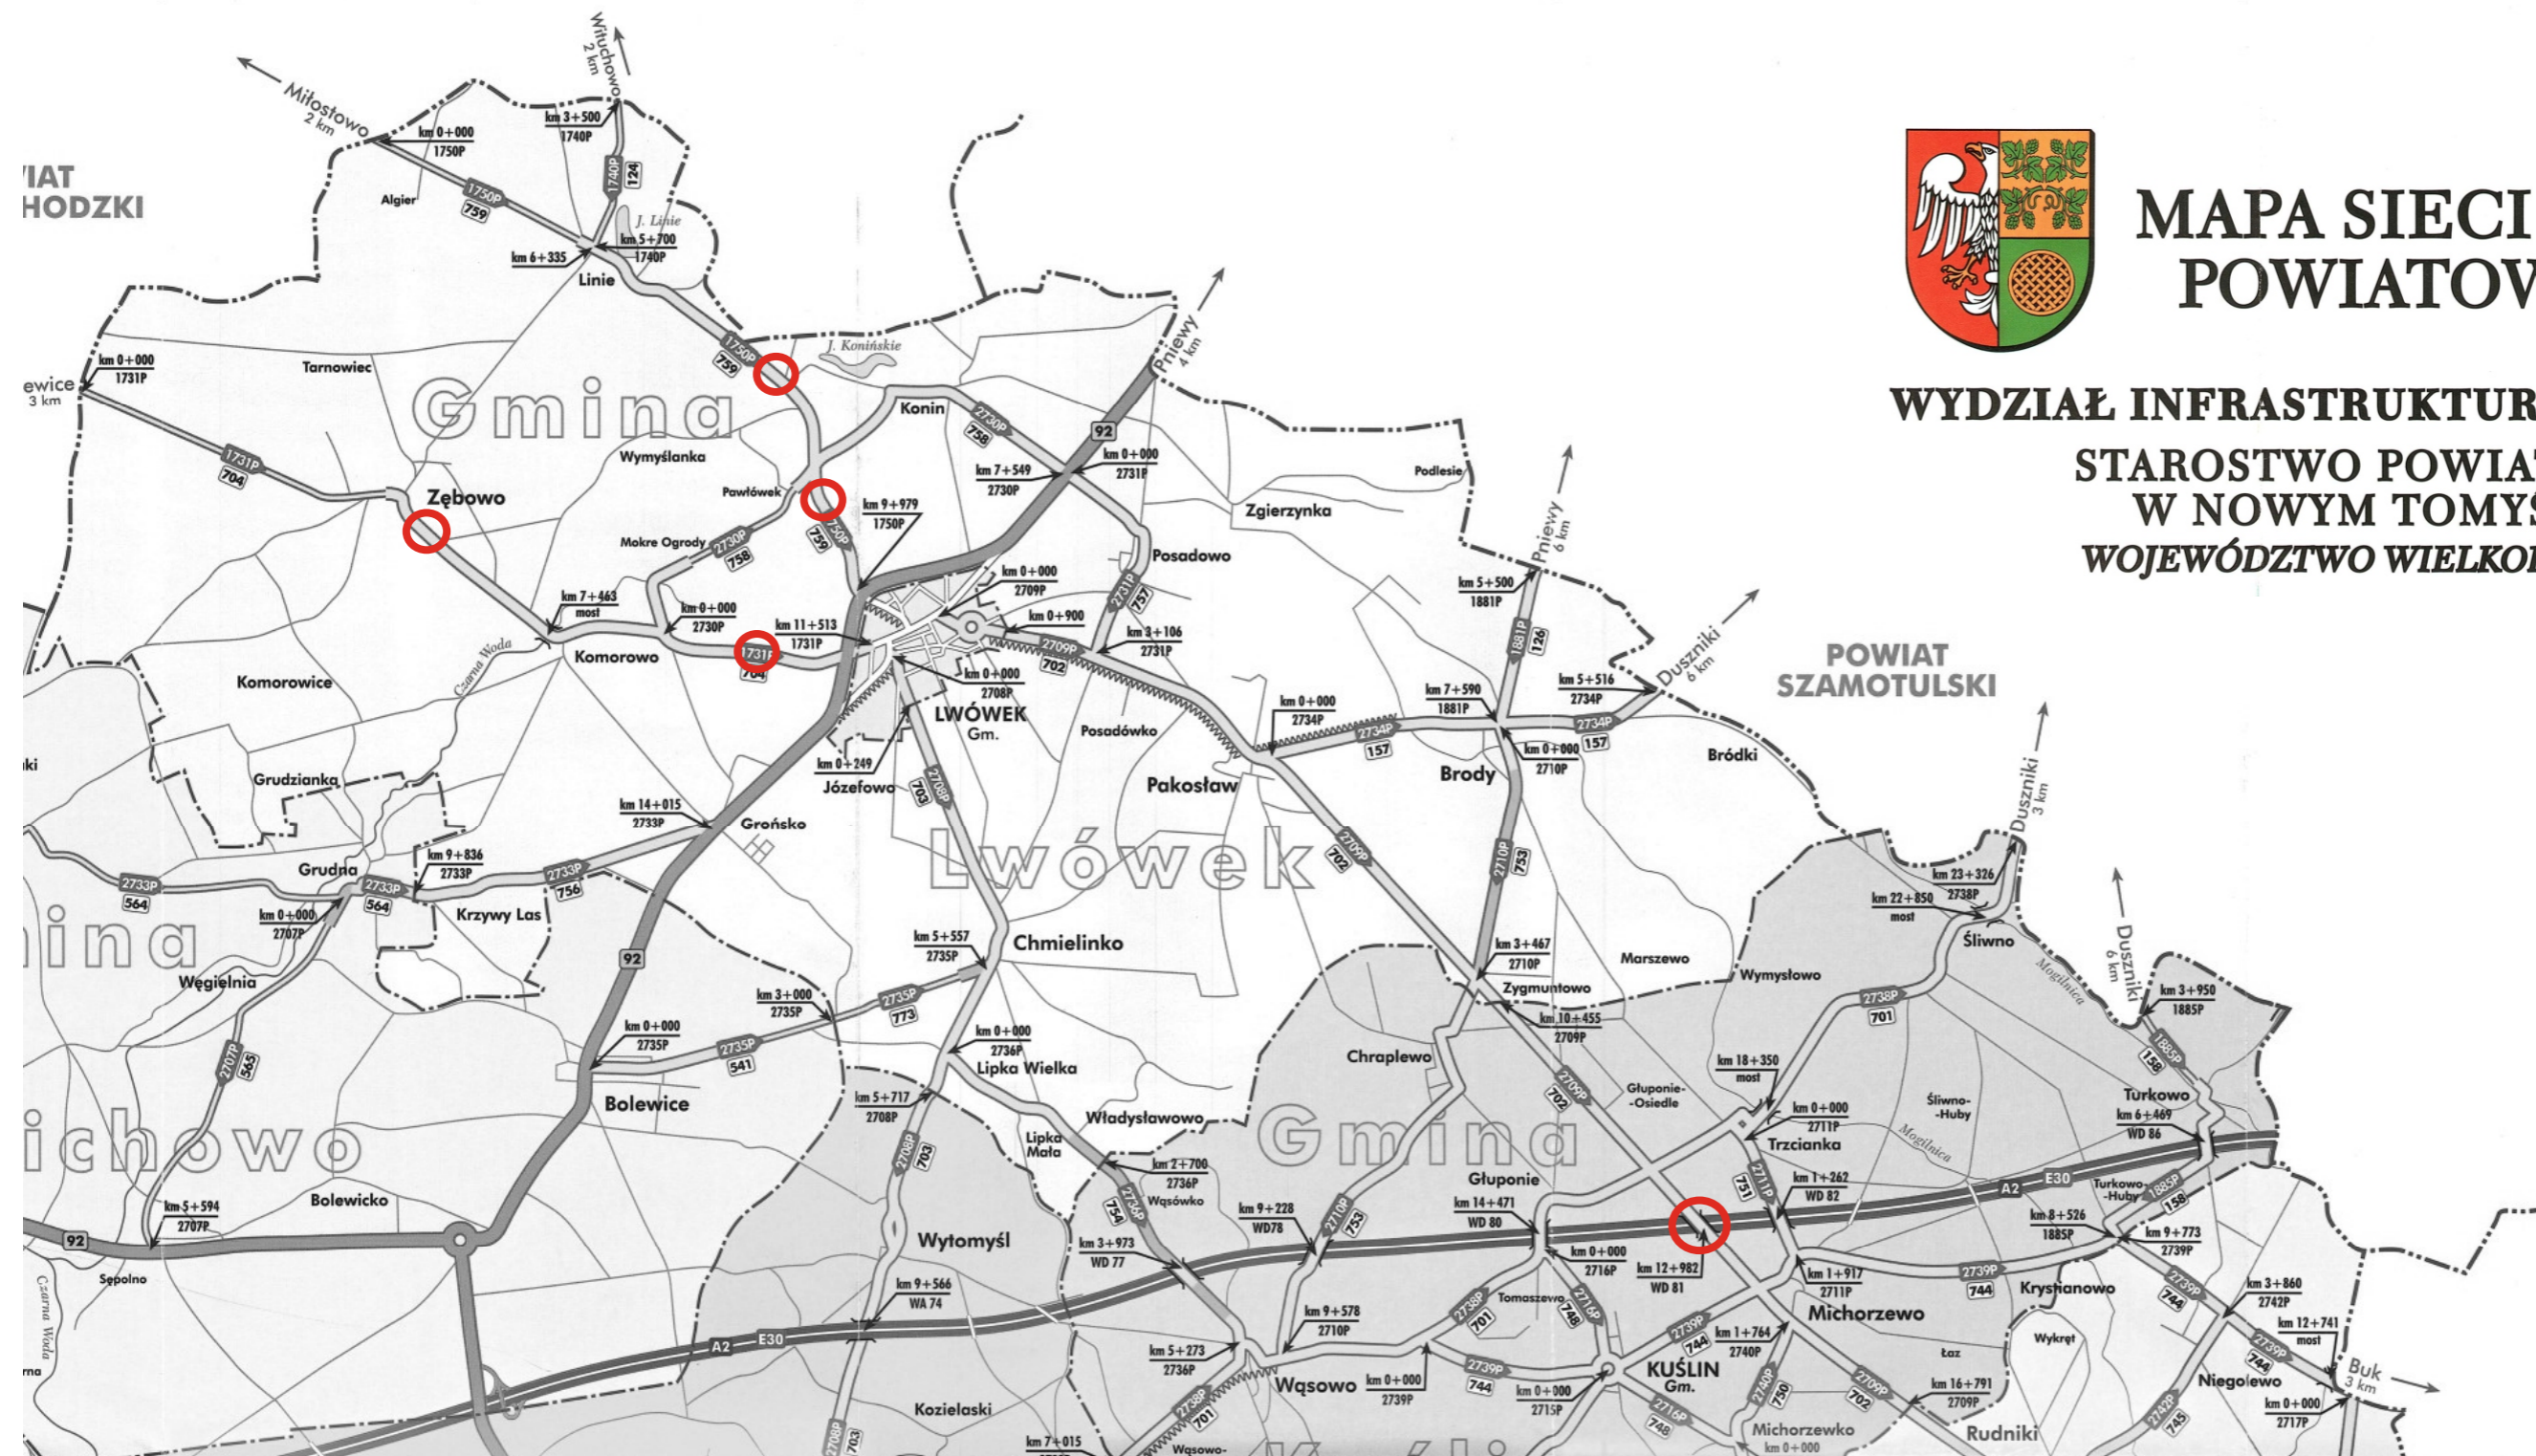

IAT
HODZKI

MAPA SIECI DRÓG POWIATOWYCH

WYDZIAŁ INFRASTRUKTURY DROGOWEJ
STAROSTWO POWIATOWE
W NOWYM TOMYŚLU
WOJEWÓDZTWO WIELKOPOLSKIE

MAPA ORIENTACYJNA

Mapa miejsc w których mają być zamontowane nowe bariery

NAZWA RYS. Plan orientacyjny - załącznik nr 1			Skala 1 : 20 000
STANOWISKO	IMIĘ I NAZWISKO	DATA	Rys. nr 1
OPRACOWAŁ	Grzegorz Kasprzak	12/2023	