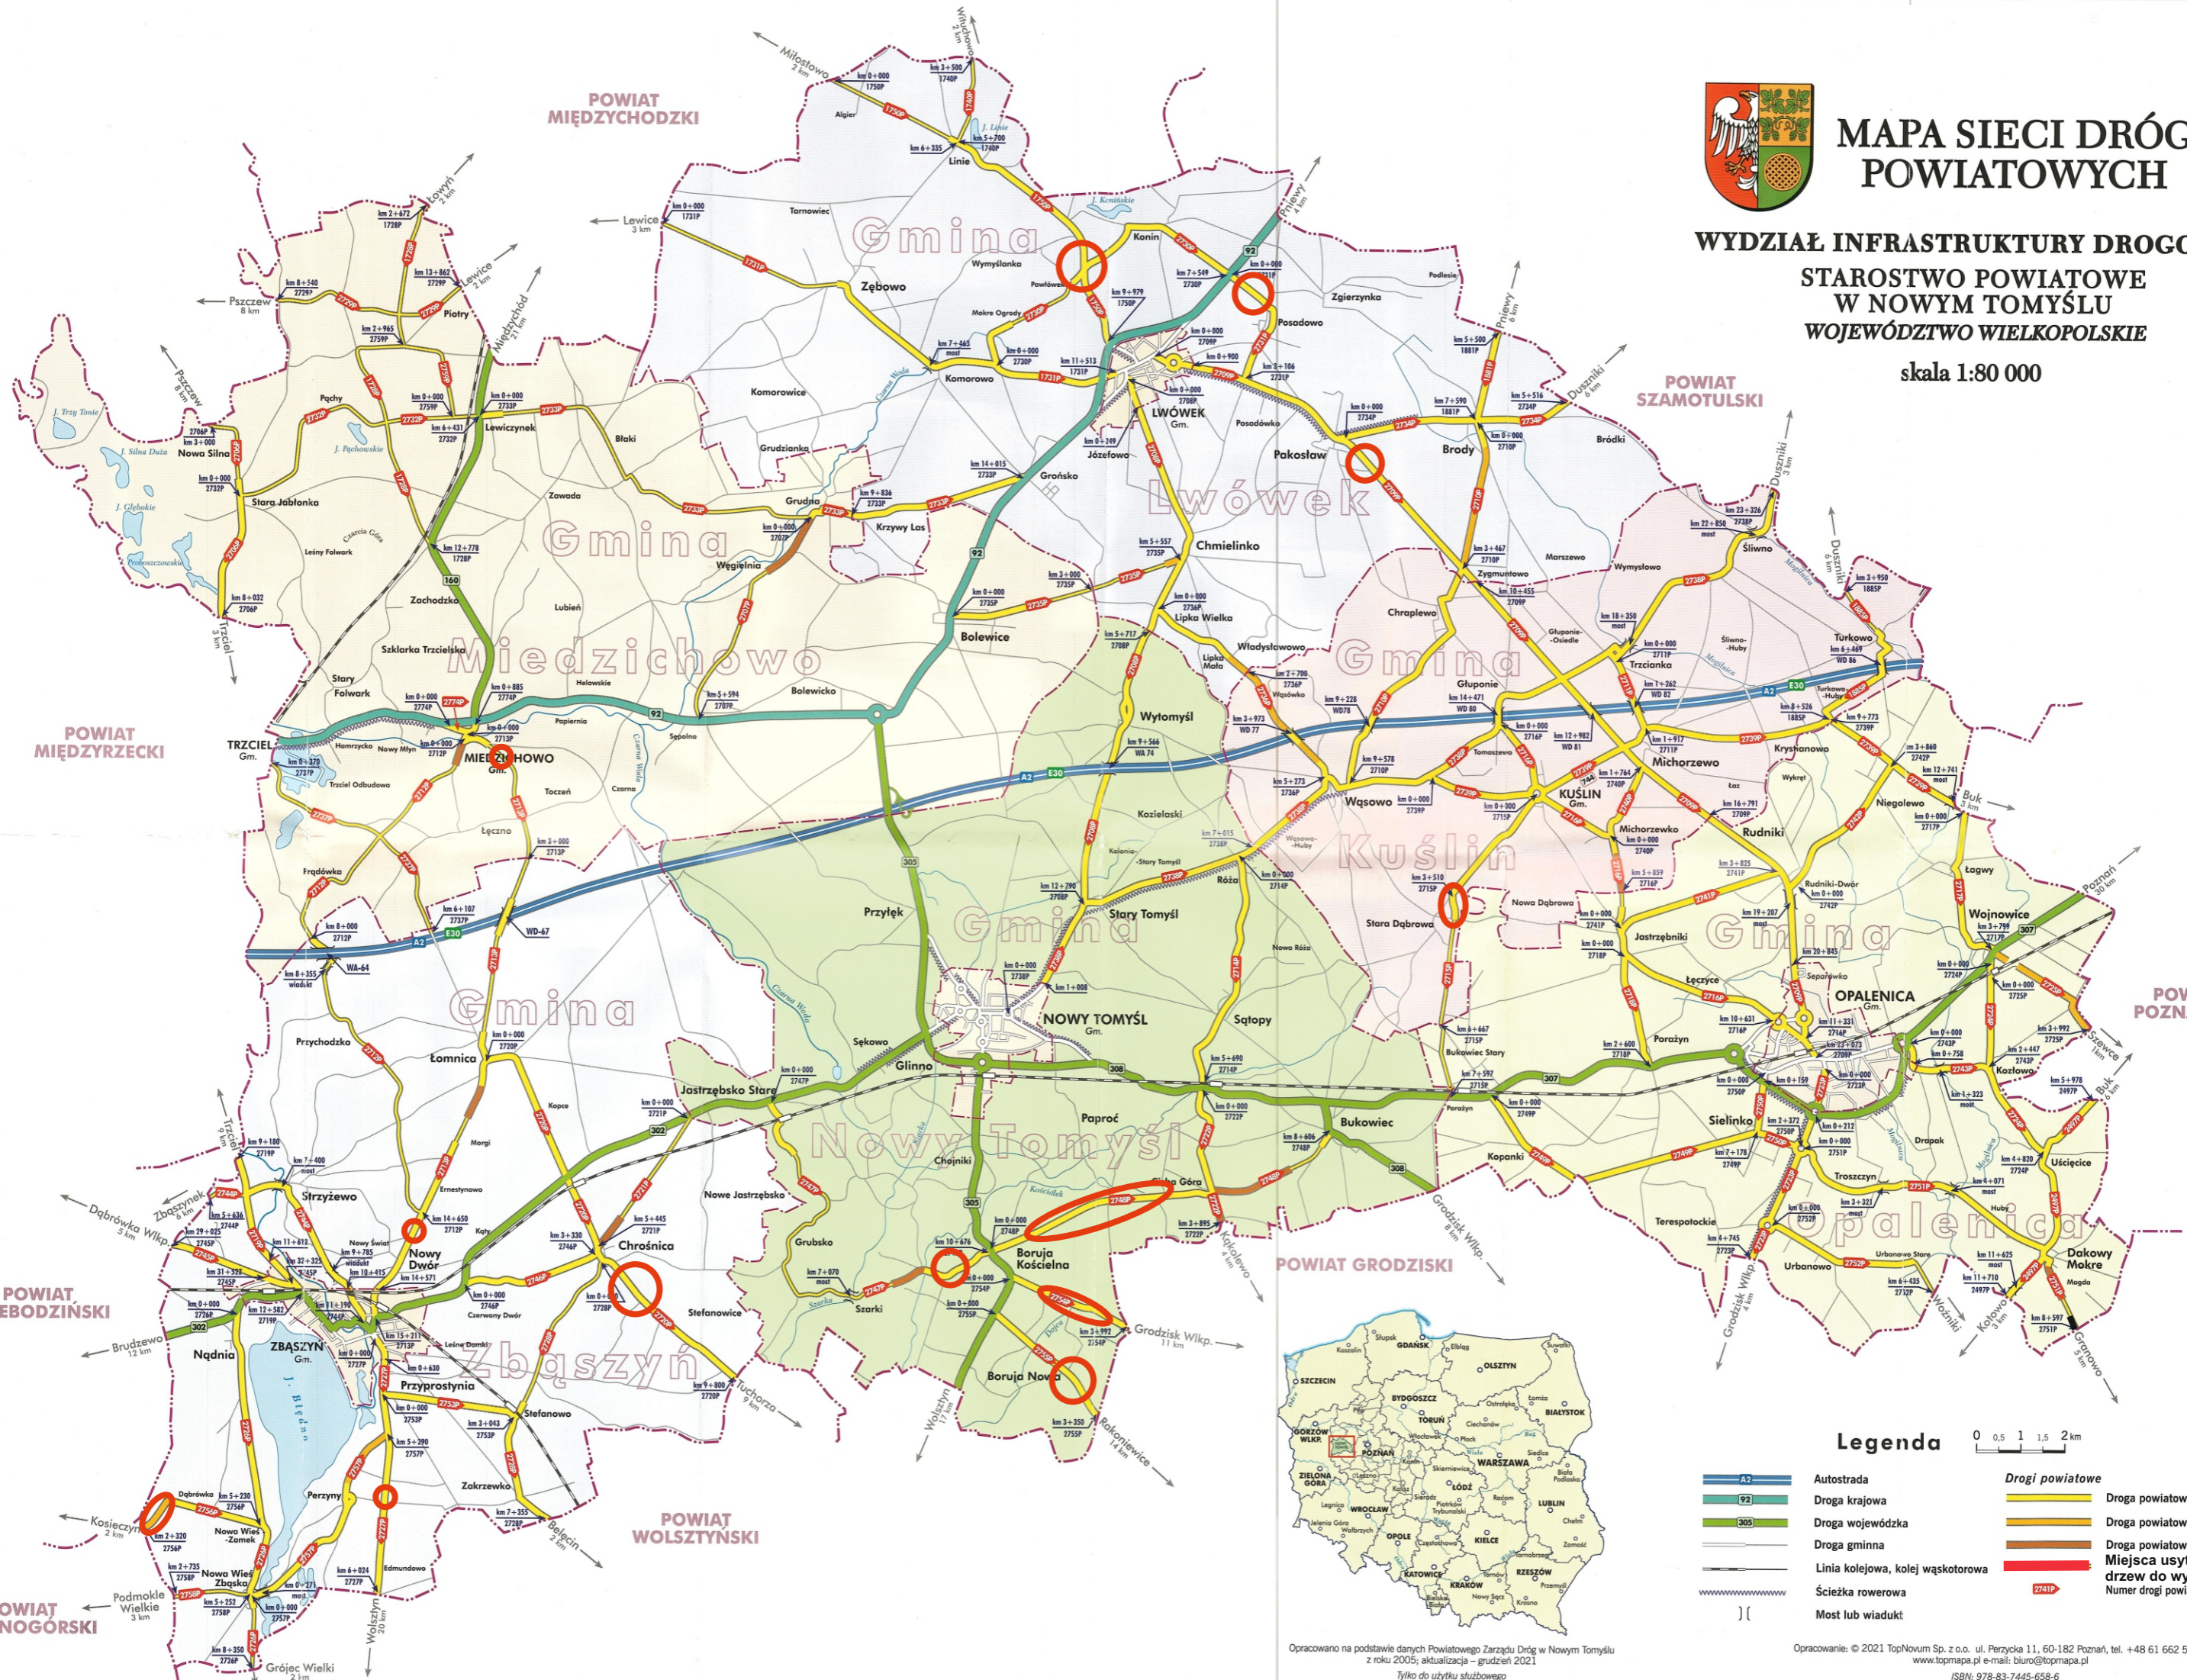

MAPA SIECI DRÓG POWIATOWYCH

WYDZIAŁ INFRASTRUKTURY DROGOWEJ
STAROSTWO POWIATOWE
W NOWYM TOMYŚLU
WOJEWÓDZTWO WIELKOPOLSKIE

skala 1:80 000

Legenda

- Autostrada
 - Droga krajowa
 - Droga wojewódzka
 - Droga gminna
 - Linia kolejowa, kolej wąskotorowa
 - Ścieżka rowerowa
 - Most lub wiadukt
- Drogi powiatowe**
- Droga powiatowa bitumiczna
 - Droga powiatowa brukowana
 - Droga powiatowa z płyt betonowych
 - Miejsca usytuowania drzew do wycinki
 - Numer drogi powiatowej

Opracowano na podstawie danych Powiatowego Zarządu Dróg w Nowym Tomyślu z roku 2005; aktualizacja - grudzień 2021
Tylko do użytku służbowego

Opracowanie: © 2021 TopNovum Sp. z o.o. ul. Perzycy 11, 60-182 Poznań, tel. +48 61 662 55 00
www.topmapa.pl e-mail: biuro@topmapa.pl
ISBN: 978-83-7445-658-6