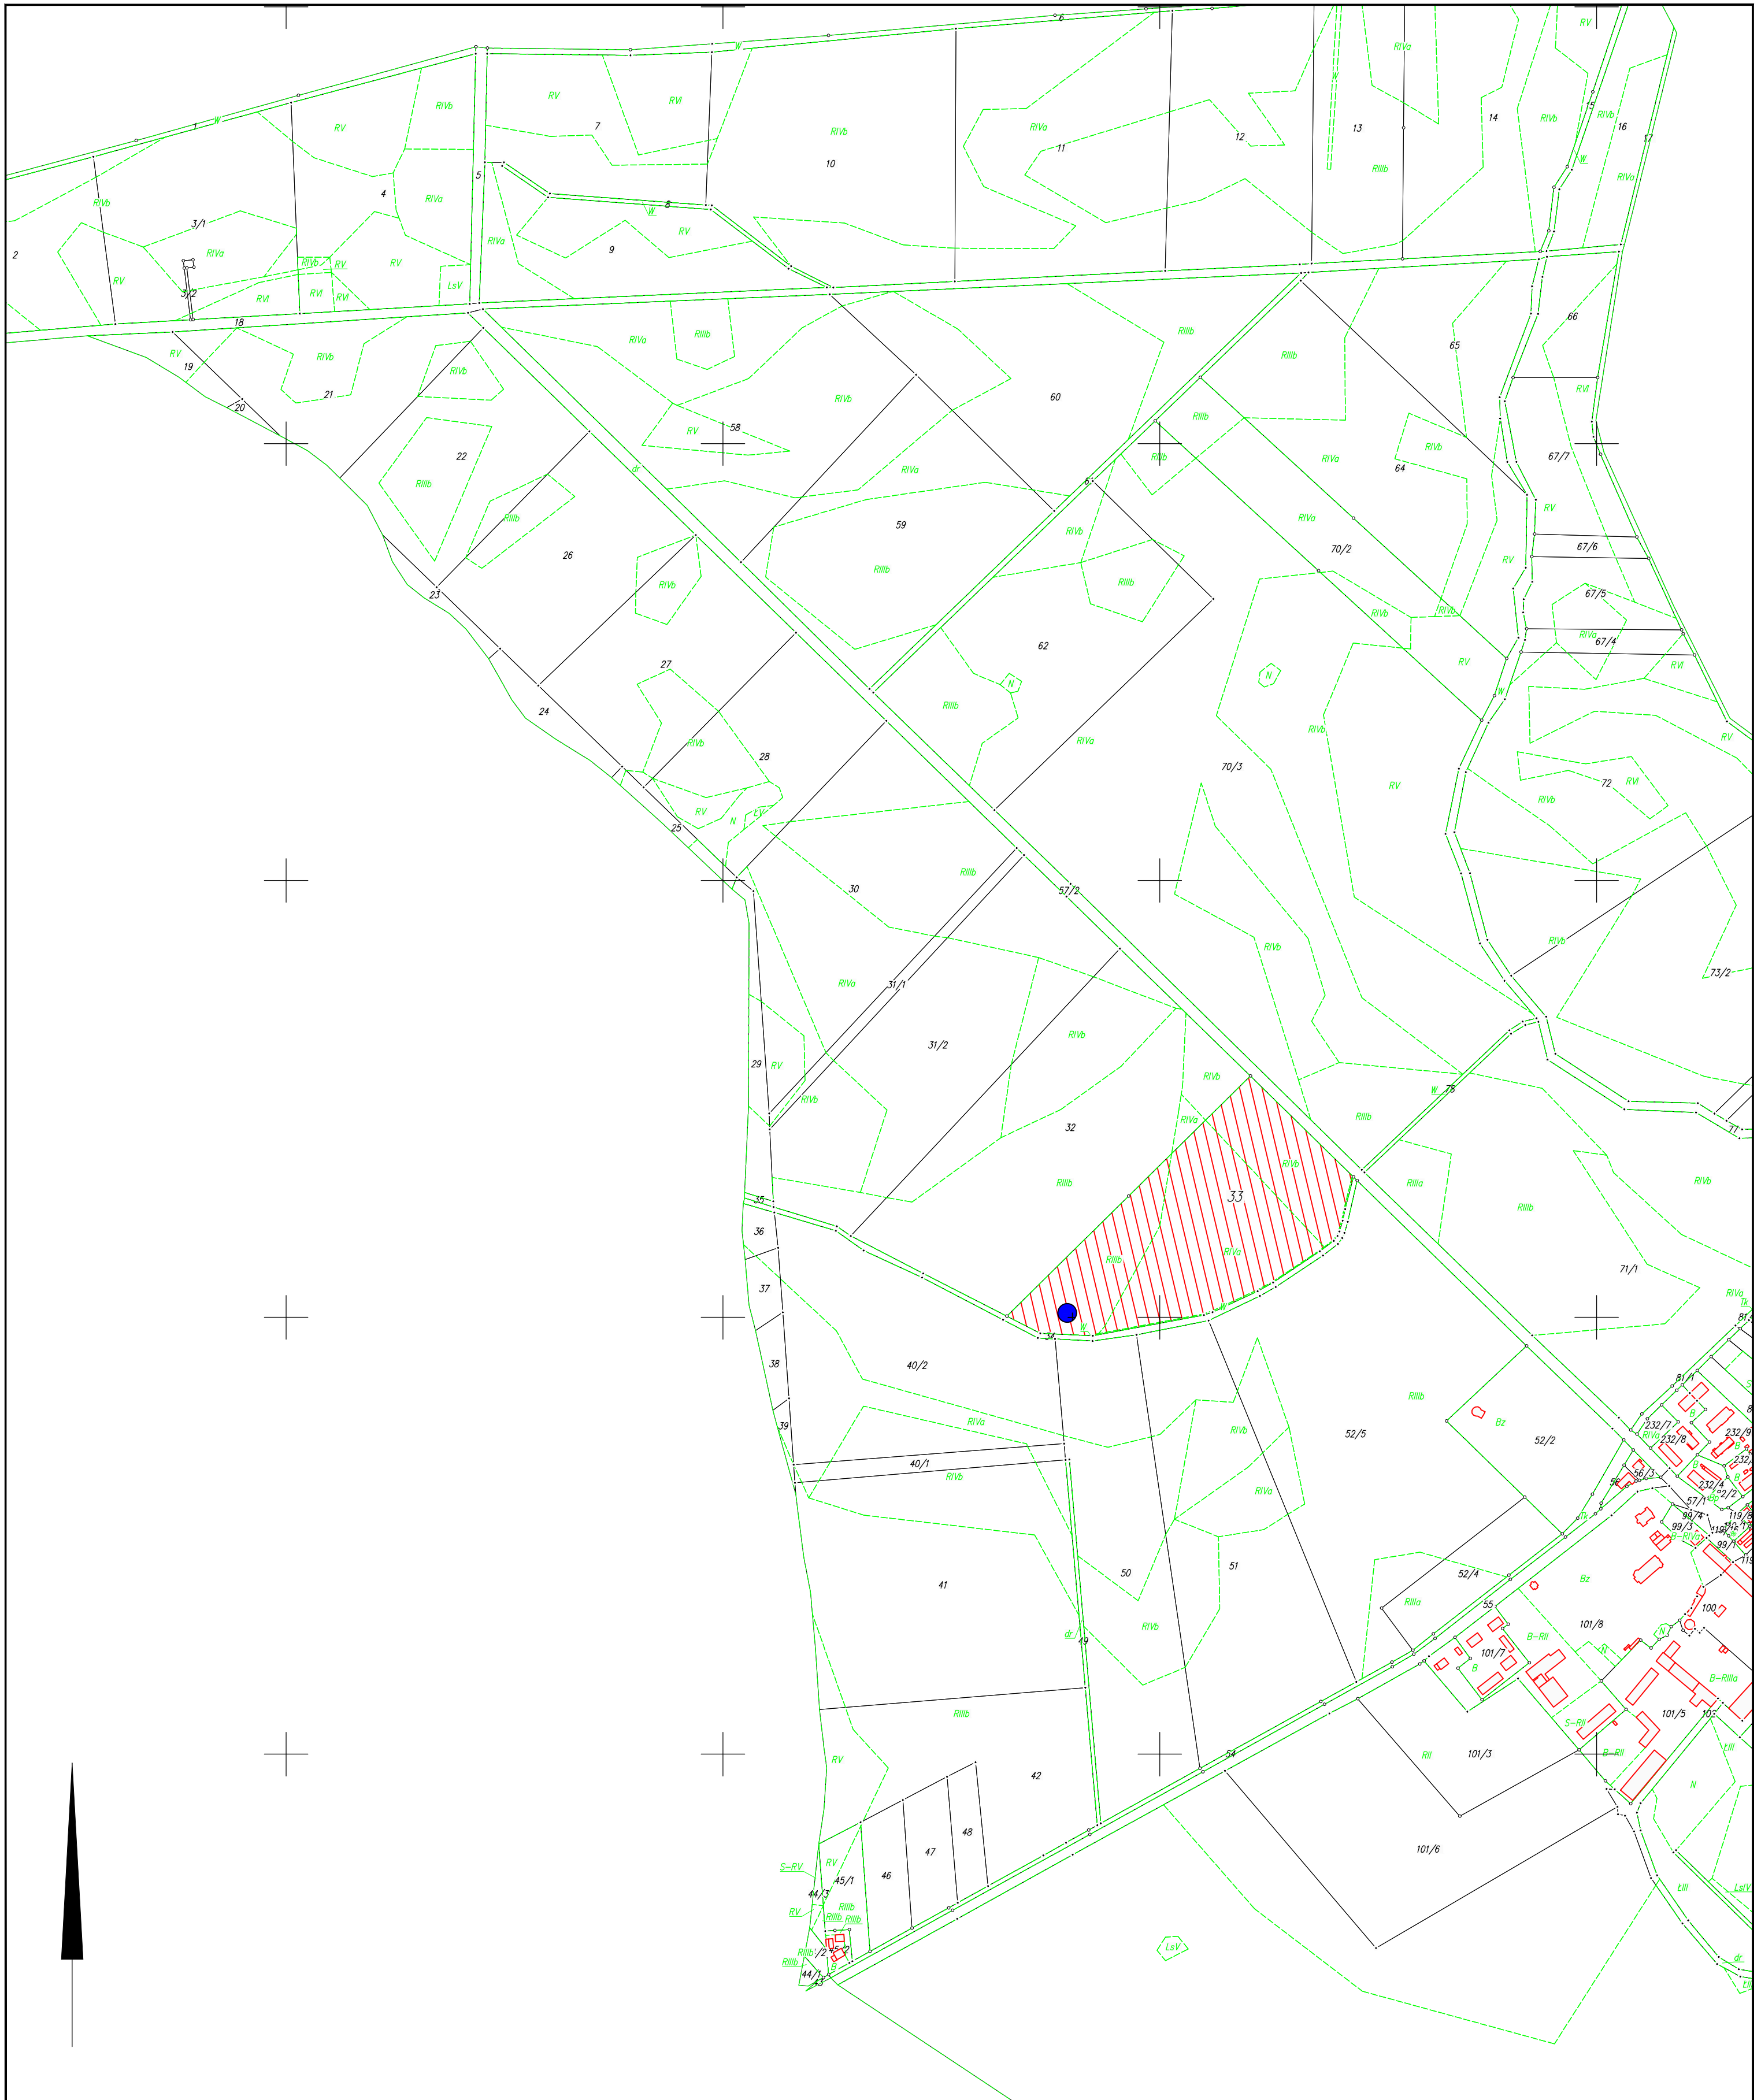

Mapa poglądowa sporządzona na podstawie mapy ewidencyjnej

Skala 1:5 000

REPRODUKUCJA WZBRONIONA

Województwo: wielkopolskie  
Powiat: nowotomyski  
Jednostka ewidencyjna: Gmina Kuślin  
Obręb ewidencyjny: Trzcianka

działka przewidziane do sprzedaży w przetargu

projektowana lokalizacja wiatraków