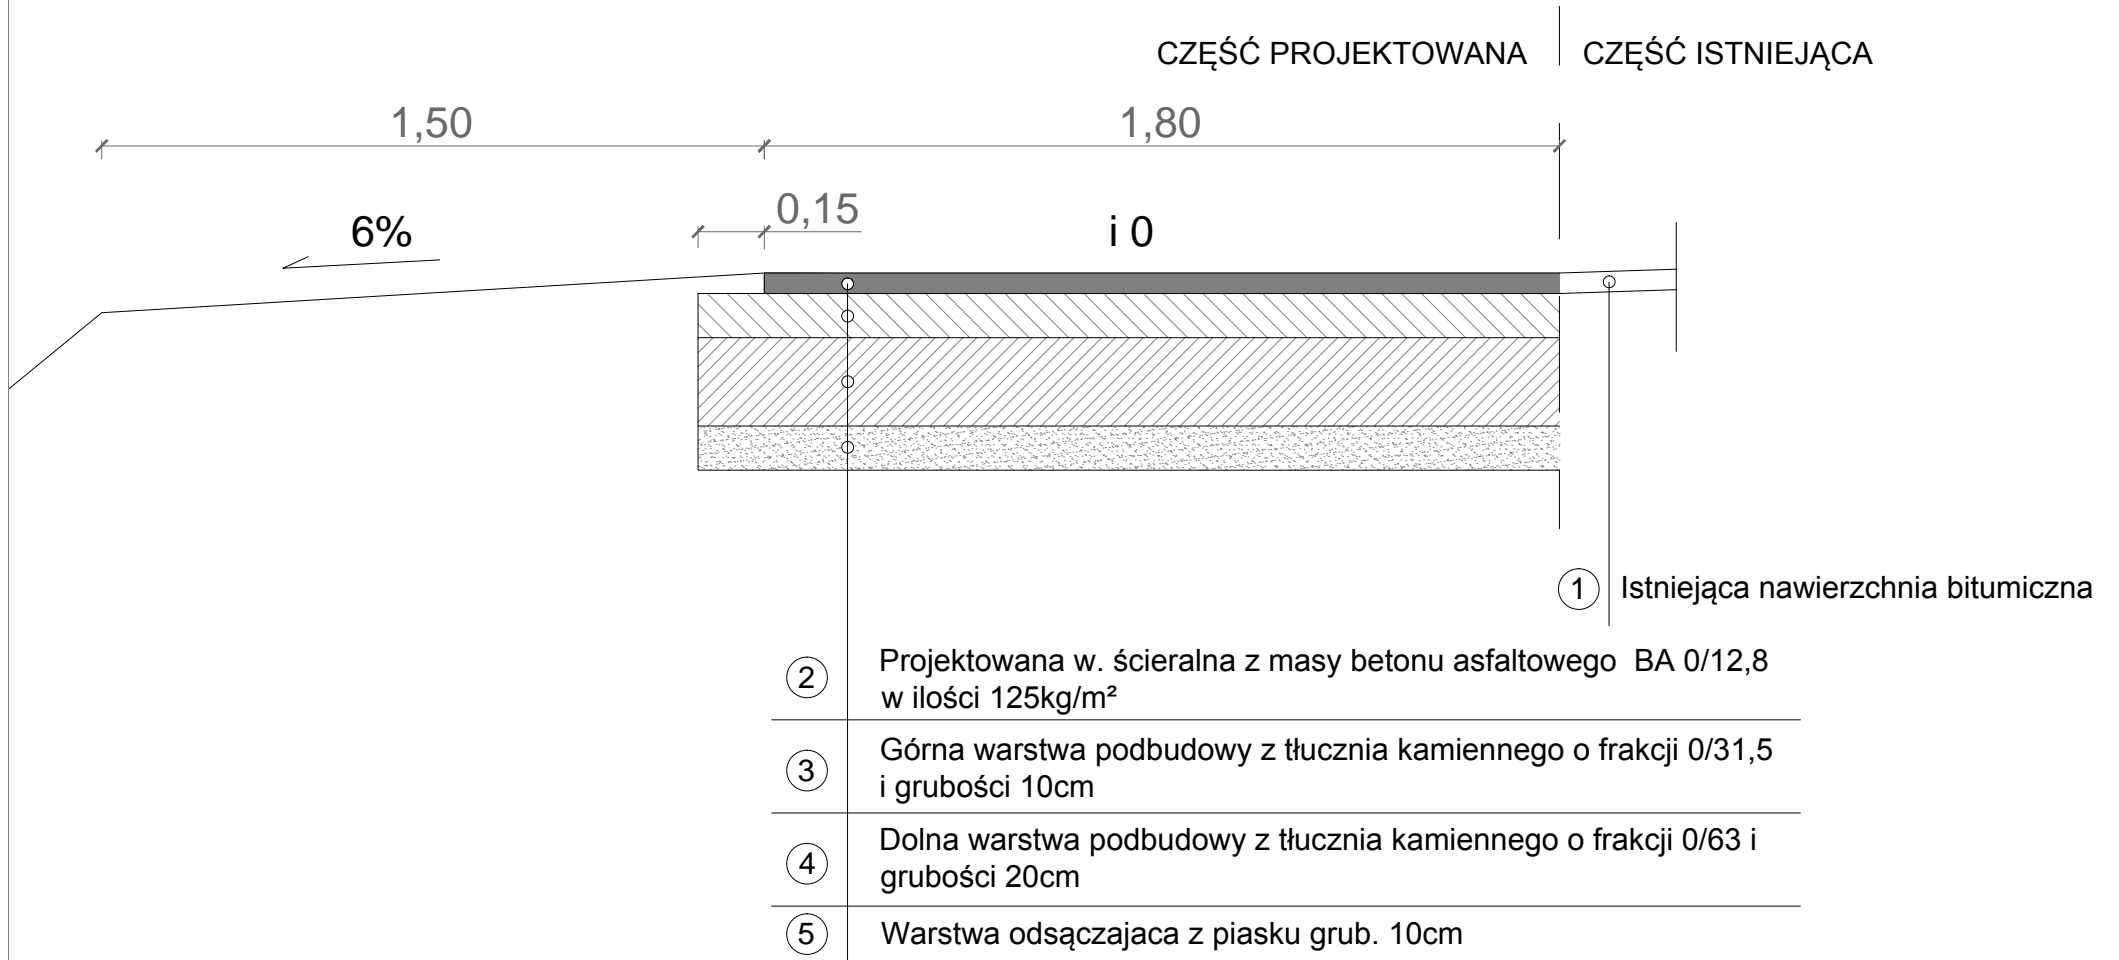

Nazwa inwestycji : Modernizacja pobocza drogi powiatowej nr 2726P
na odcinku Nądnia - Nowa Wieś

OPRACOWAŁ ZENON DZIĘCIOŁ