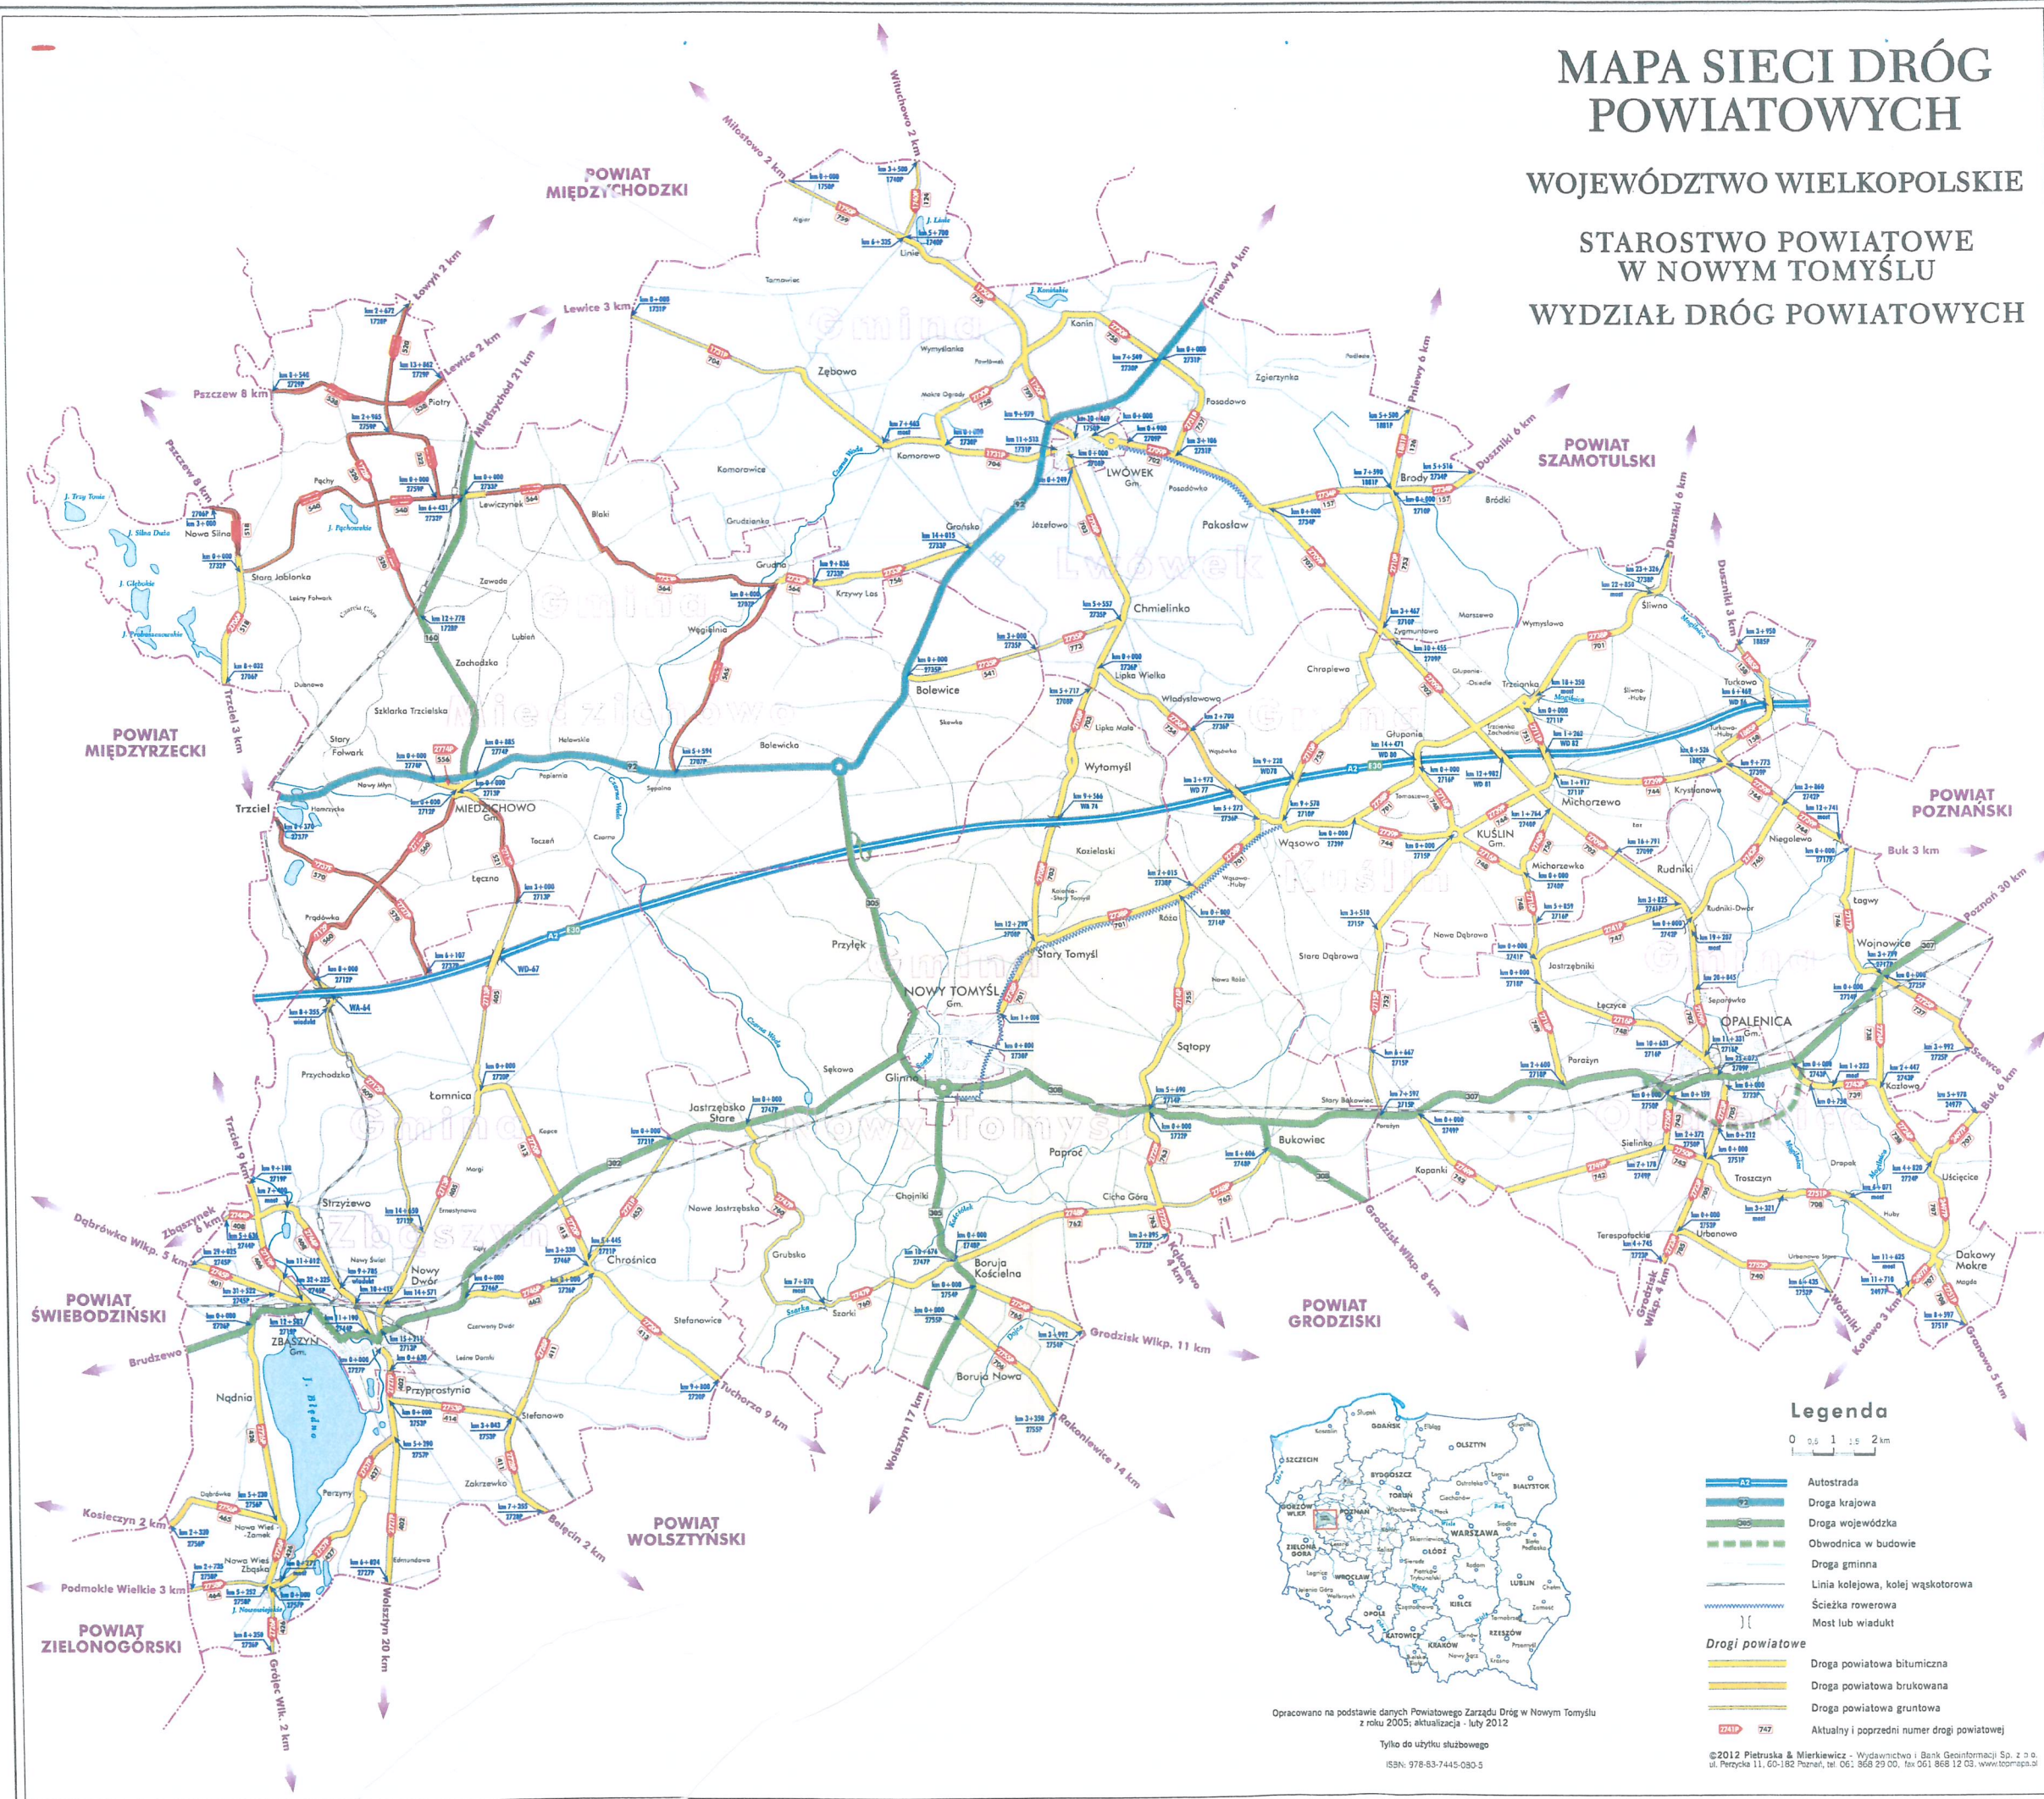

MAPA SIECI DRÓG POWIATOWYCH

WOJEWÓDZTWO WIELKOPOLSKIE

STAROSTWO POWIATOWE W NOWYM TOMYŚLU

WYDZIAŁ DRÓG POWIATOWYCH

Opracowano na podstawie danych Powiatowego Zarządu Dróg w Nowym Tomyślu z roku 2005; aktualizacja - luty 2012

Tylko do użytku służbowego

ISSN: 978-83-7445-030-5

Legenda

0 0,5 1 1,5 2 km

- Autostrada
- Droga krajowa
- Droga wojewódzka
- Obwodnica w budowie
- Droga gminna
- Linia kolejowa, kolej wąskotorowa
- Ścieżka rowerowa
- Most lub wiadukt

Drogi powiatowe

- Droga powiatowa bitumiczna
- Droga powiatowa brukowana
- Droga powiatowa gruntowa
- Aktualny i poprzedni numer drogi powiatowej

©2012 Pietruska & Mierkiewicz - Wydawnictwo i Bank Geoinformacji Sp. z o.o.
ul. Peretyka 11, 60-182 Poznań, tel. 061 868 29 00, fax 061 868 12 03, www.tompa.pl