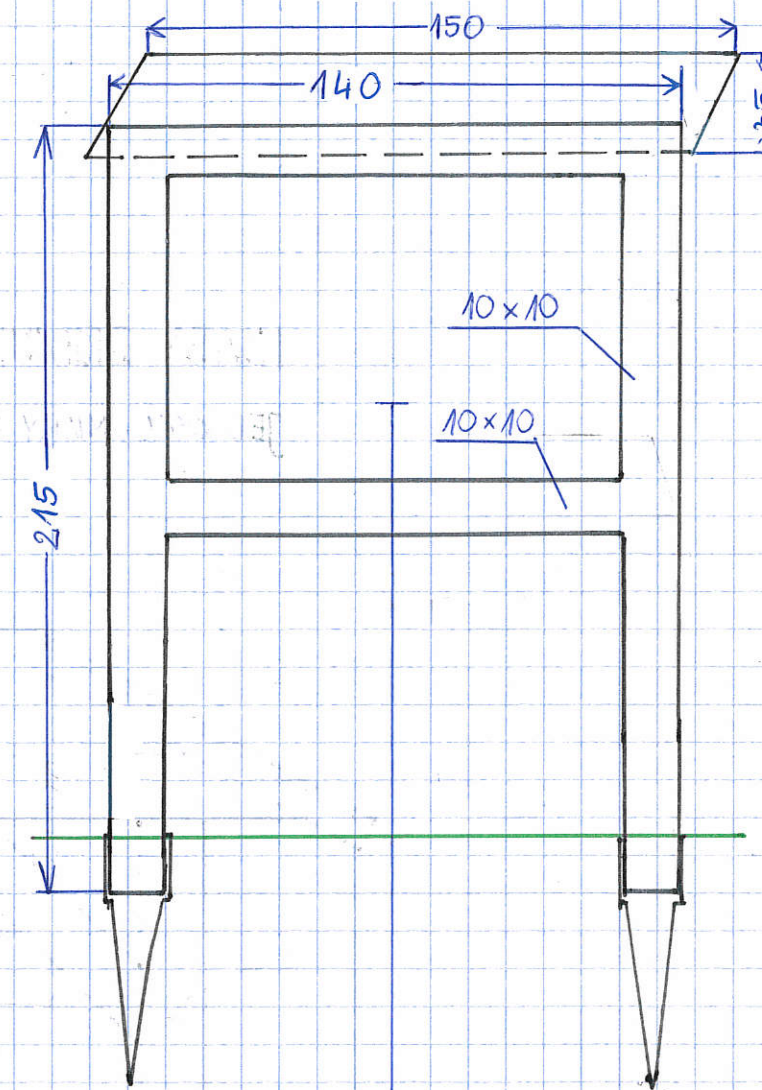

Załącznik nr A

WIATA DREWNIANA: 3 SZT.
JEDNOSTKA MIARY: CENTYMETRY

Dach spadzisty,
pokryty papą,
Powierzchnia dachu ok. 13 m^2

STELAŻ DREWNIANY DO TABLICY.
LUSTRO TABLICY 120×80
TYLNA ŚCIANA TABLICY PEŁNA
DREWNIANA

STÓŁ DREWNIANY: 3 SZT.

STELAŻ DREWNIANY DO
TABLICY INFORMACYJNEJ
WOLNOSTOJĄCEJ: 3 SZT.

LUSTRO TABLICY O WYMIARACH
 120×80 . TYLNA ŚCIANA
TABLICY PEŁNA DREWNIANA

ŁAWKA DREWNIANA: 6 SZT.

KOSZ NA ŚMIECI
DREWNIANY: 3 SZT.