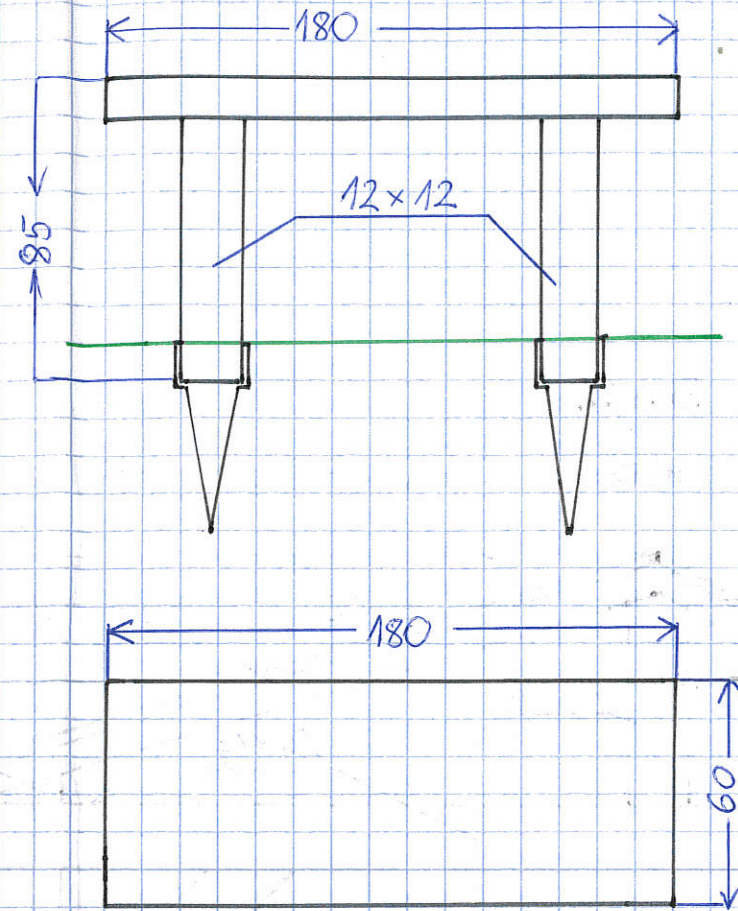

Załącznik nr A

WIATA DREWNIANA: 3 SZT.
JEDNOSTKA MIARY: CENTYMETRY

Dach spadzisty,
pokryty papą,
Powierzchnia dachu ok. 13 m^2

STELAŻ DREWNIANY DO TABLICY.
LUSTRO TABLICY 120×80
TYLNA ŚCIANA TABLICY PEŁNA
DREWNIANA

STÓŁ DREWNIANY: 3 SZT.

STELAŻ DREWNIANY DO
TABLICY INFORMACYJNEJ
WOLNOSTOJĄCEJ: 3 SZT.

LUSTRO TABLICY O WYMIARACH
 120×80 . TYLNA ŚCIANA
TABLICY PEŁNA DREWNIANA

ŁAWKA DREWNIANA: 6 SZT.

KOSZ NA ŚMIECI
DREWNIANY: 3 SZT.