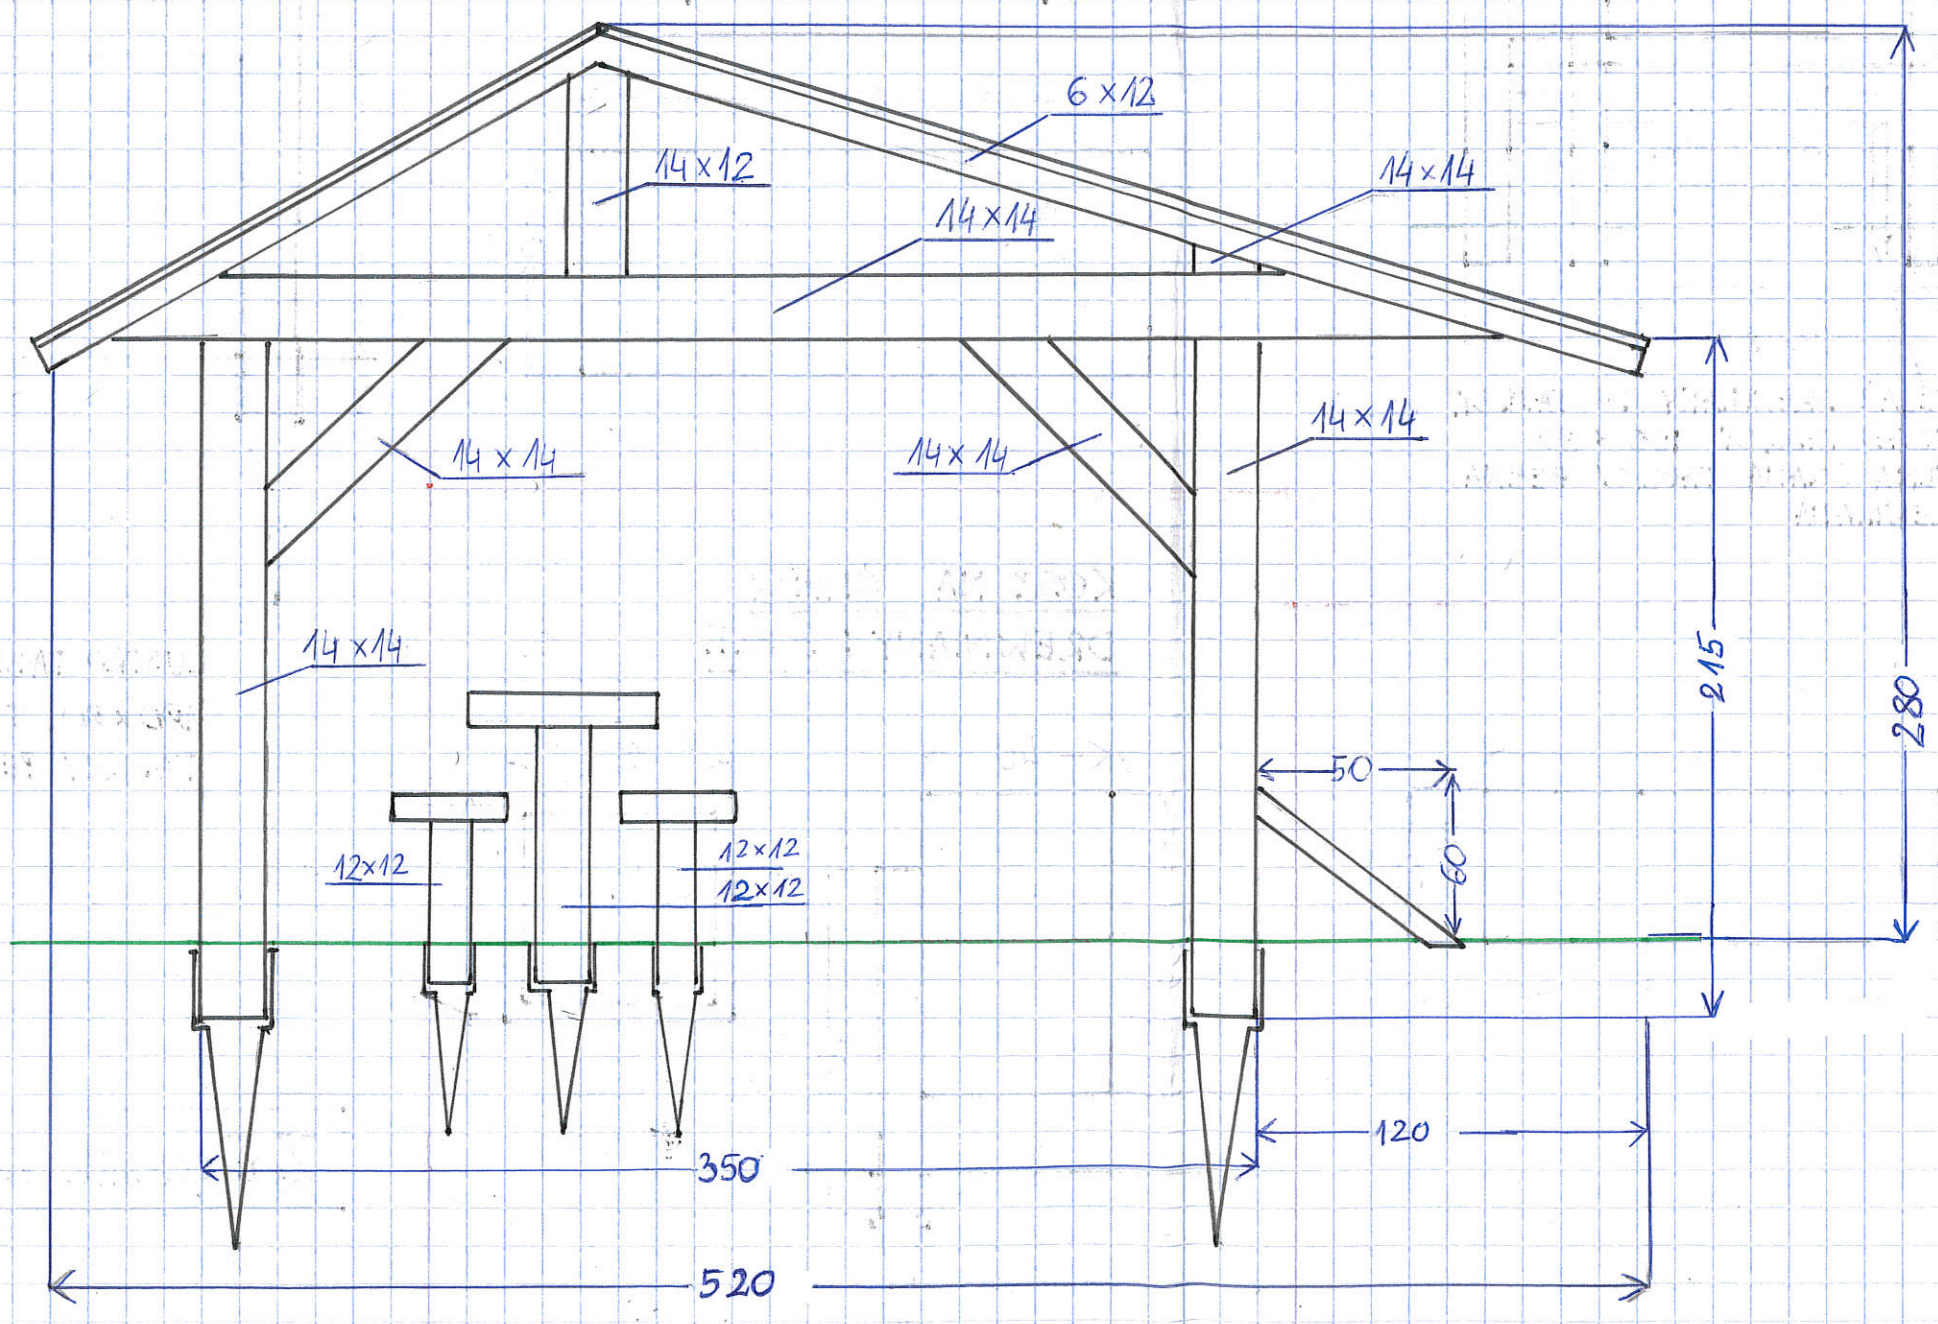

Załącznik nr A

WIATA DREWNIANA: 3 SZT.
JEDNOSTKA MIARY: CENTYMETRY

Dach spadzisty,
pokryty papą,
Powierzchnia dachu ok. 13 m^2

STELAŻ DREWNIANY DO TABLICY.
LUSTRO TABLICY 120×80
TYLNA ŚCIANA TABLICY PEŁNA
DREWNIANA

STÓŁ DREWNIANY: 3 SZT.

STELAŻ DREWNIANY DO
TABLICY INFORMACYJNEJ
WOLNOSTOJĄCEJ: 3 SZT.

LUSTRO TABLICY O WYMIARACH
 120×80 . TYLNA ŚCIANA
TABLICY PEŁNA DREWNIANA

ŁAWKA DREWNIANA: 6 SZT.

KOSZ NA ŚMIECI
DREWNIANY: 3 SZT.