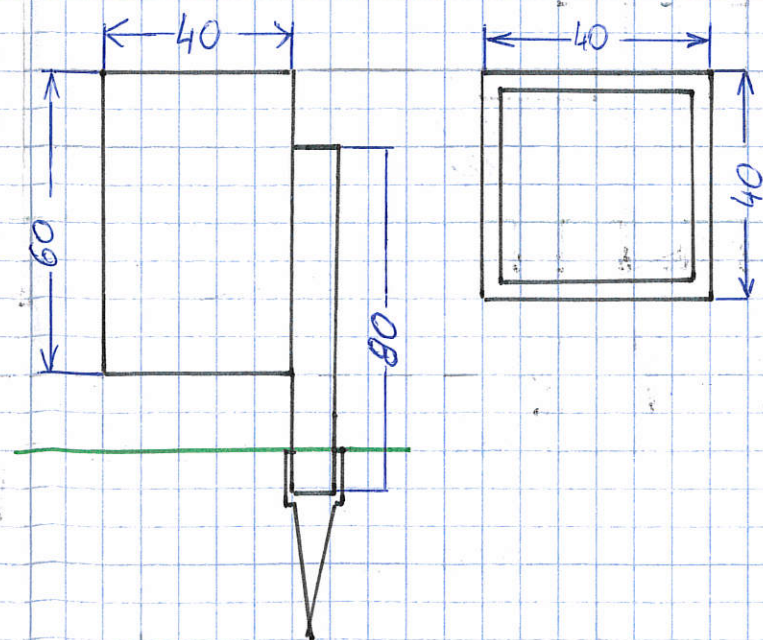

Załącznik nr A

WIATA DREWNIANA: 3 SZT.
JEDNOSTKA MIARY: CENTYMETRY

Dach spadzisty,
pokryty papą,
Powierzchnia dachu ok. 13 m^2

STELAŻ DREWNIANY DO TABLICY.
LUSTRO TABLICY 120×80
TYLNA ŚCIANA TABLICY PEŁNA
DREWNIANA

STÓŁ DREWNIANY: 3 SZT.

STELAŻ DREWNIANY DO
TABLICY INFORMACYJNEJ
WOLNOSTOJĄCEJ: 3 SZT.

LUSTRO TABLICY O WYMIARACH
 120×80 . TYLNA ŚCIANA
TABLICY PEŁNA DREWNIANA

ŁAWKA DREWNIANA: 6 SZT.

KOSZ NA ŚMIECI
DREWNIANY: 3 SZT.