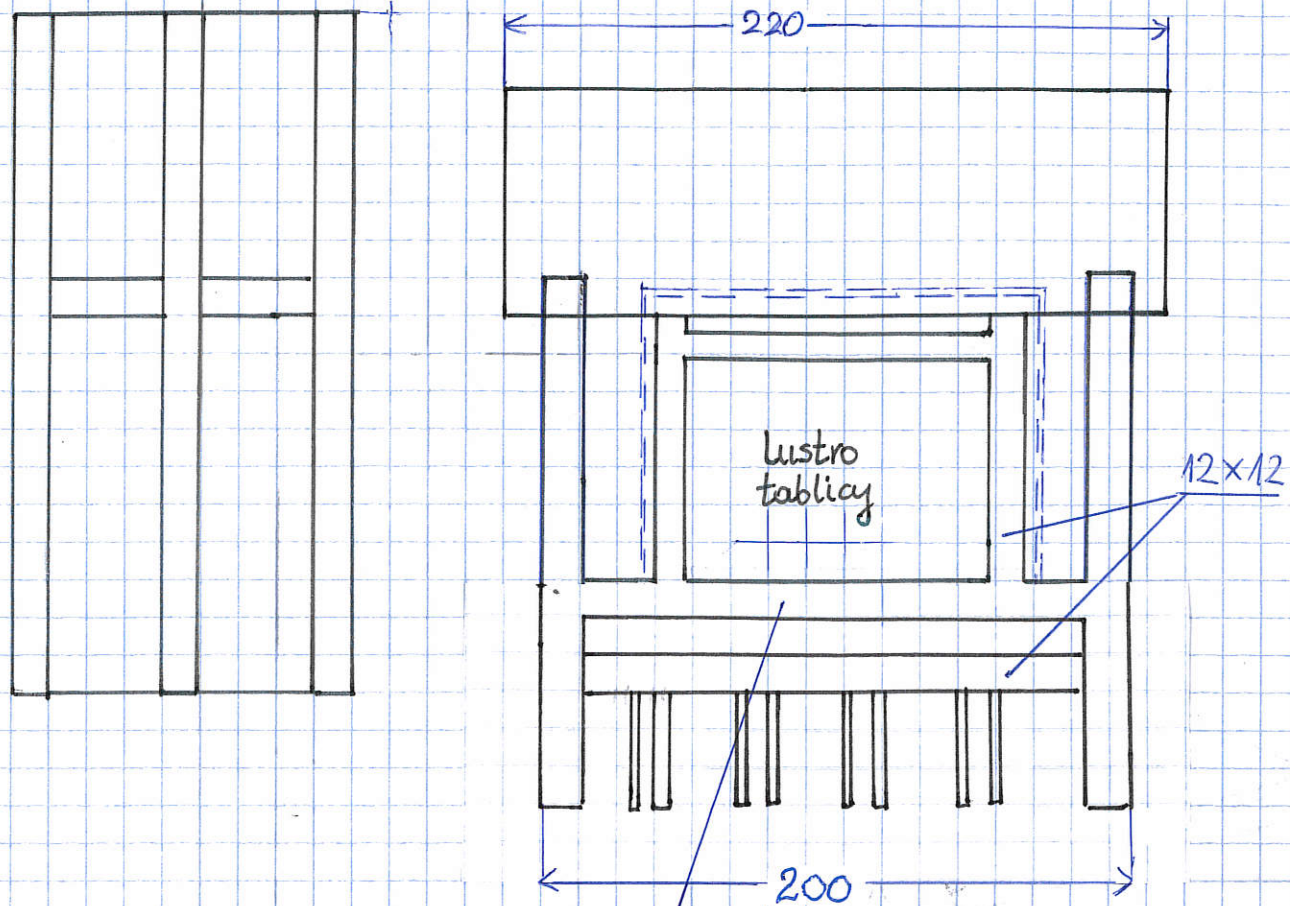

Załącznik nr A

WIATA DREWNIANA: 3 SZT.
JEDNOSTKA MIARY: CENTYMETRY

Dach spadzisty,
pokryty papą,
Powierzchnia dachu ok. 13 m^2

STELAŻ DREWNIANY DO TABLICY.
LUSTRO TABLICY 120×80
TYLNA ŚCIANA TABLICY PEŁNA
DREWNIANA

STÓŁ DREWNIANY: 3 SZT.

STELAŻ DREWNIANY DO
TABLICY INFORMACYJNEJ
WOLNOSTOJĄCEJ: 3 SZT.

LUSTRO TABLICY O WYMIARACH
 120×80 . TYLNA ŚCIANA
TABLICY PEŁNA DREWNIANA

ŁAWKA DREWNIANA: 6 SZT.

KOSZ NA ŚMIECI
DREWNIANY: 3 SZT.