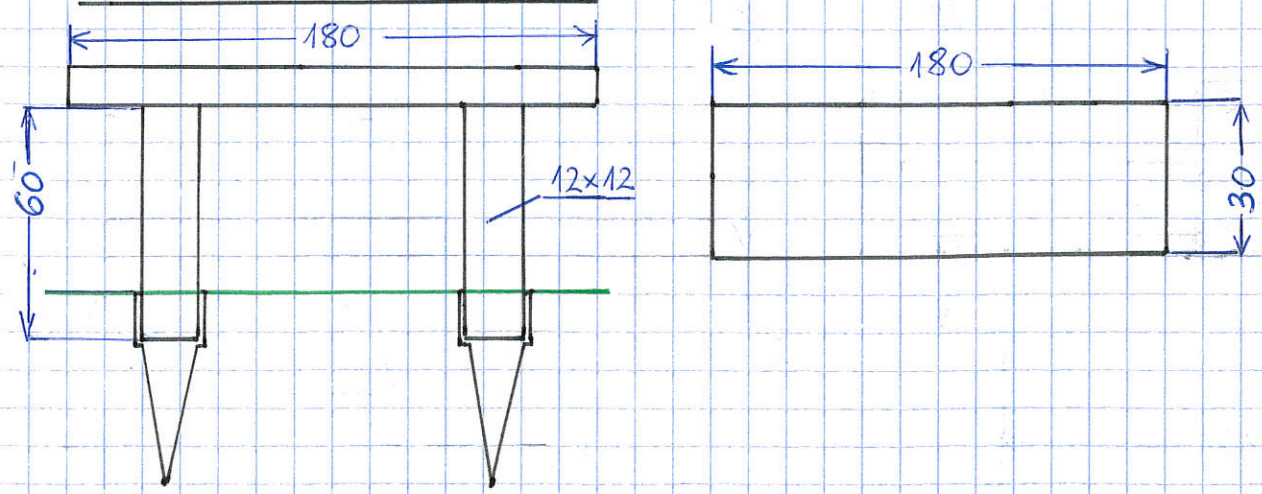

Załącznik nr A

WIATA DREWNIANA: 3 SZT.
JEDNOSTKA MIARY: CENTYMETRY

Dach spadzisty,
pokryty papą,
Powierzchnia dachu ok. 13 m^2

STELAŻ DREWNIANY DO TABLICY.
LUSTRO TABLICY 120×80
TYLNA ŚCIANA TABLICY PEŁNA
DREWNIANA

STÓŁ DREWNIANY: 3 SZT.

STELAŻ DREWNIANY DO
TABLICY INFORMACYJNEJ
WOLNOSTOJĄCEJ: 3 SZT.

LUSTRO TABLICY O WYMIARACH
 120×80 . TYLNA ŚCIANA
TABLICY PEŁNA DREWNIANA

ŁAWKA DREWNIANA: 6 SZT.

KOSZ NA ŚMIECI
DREWNIANY: 3 SZT.