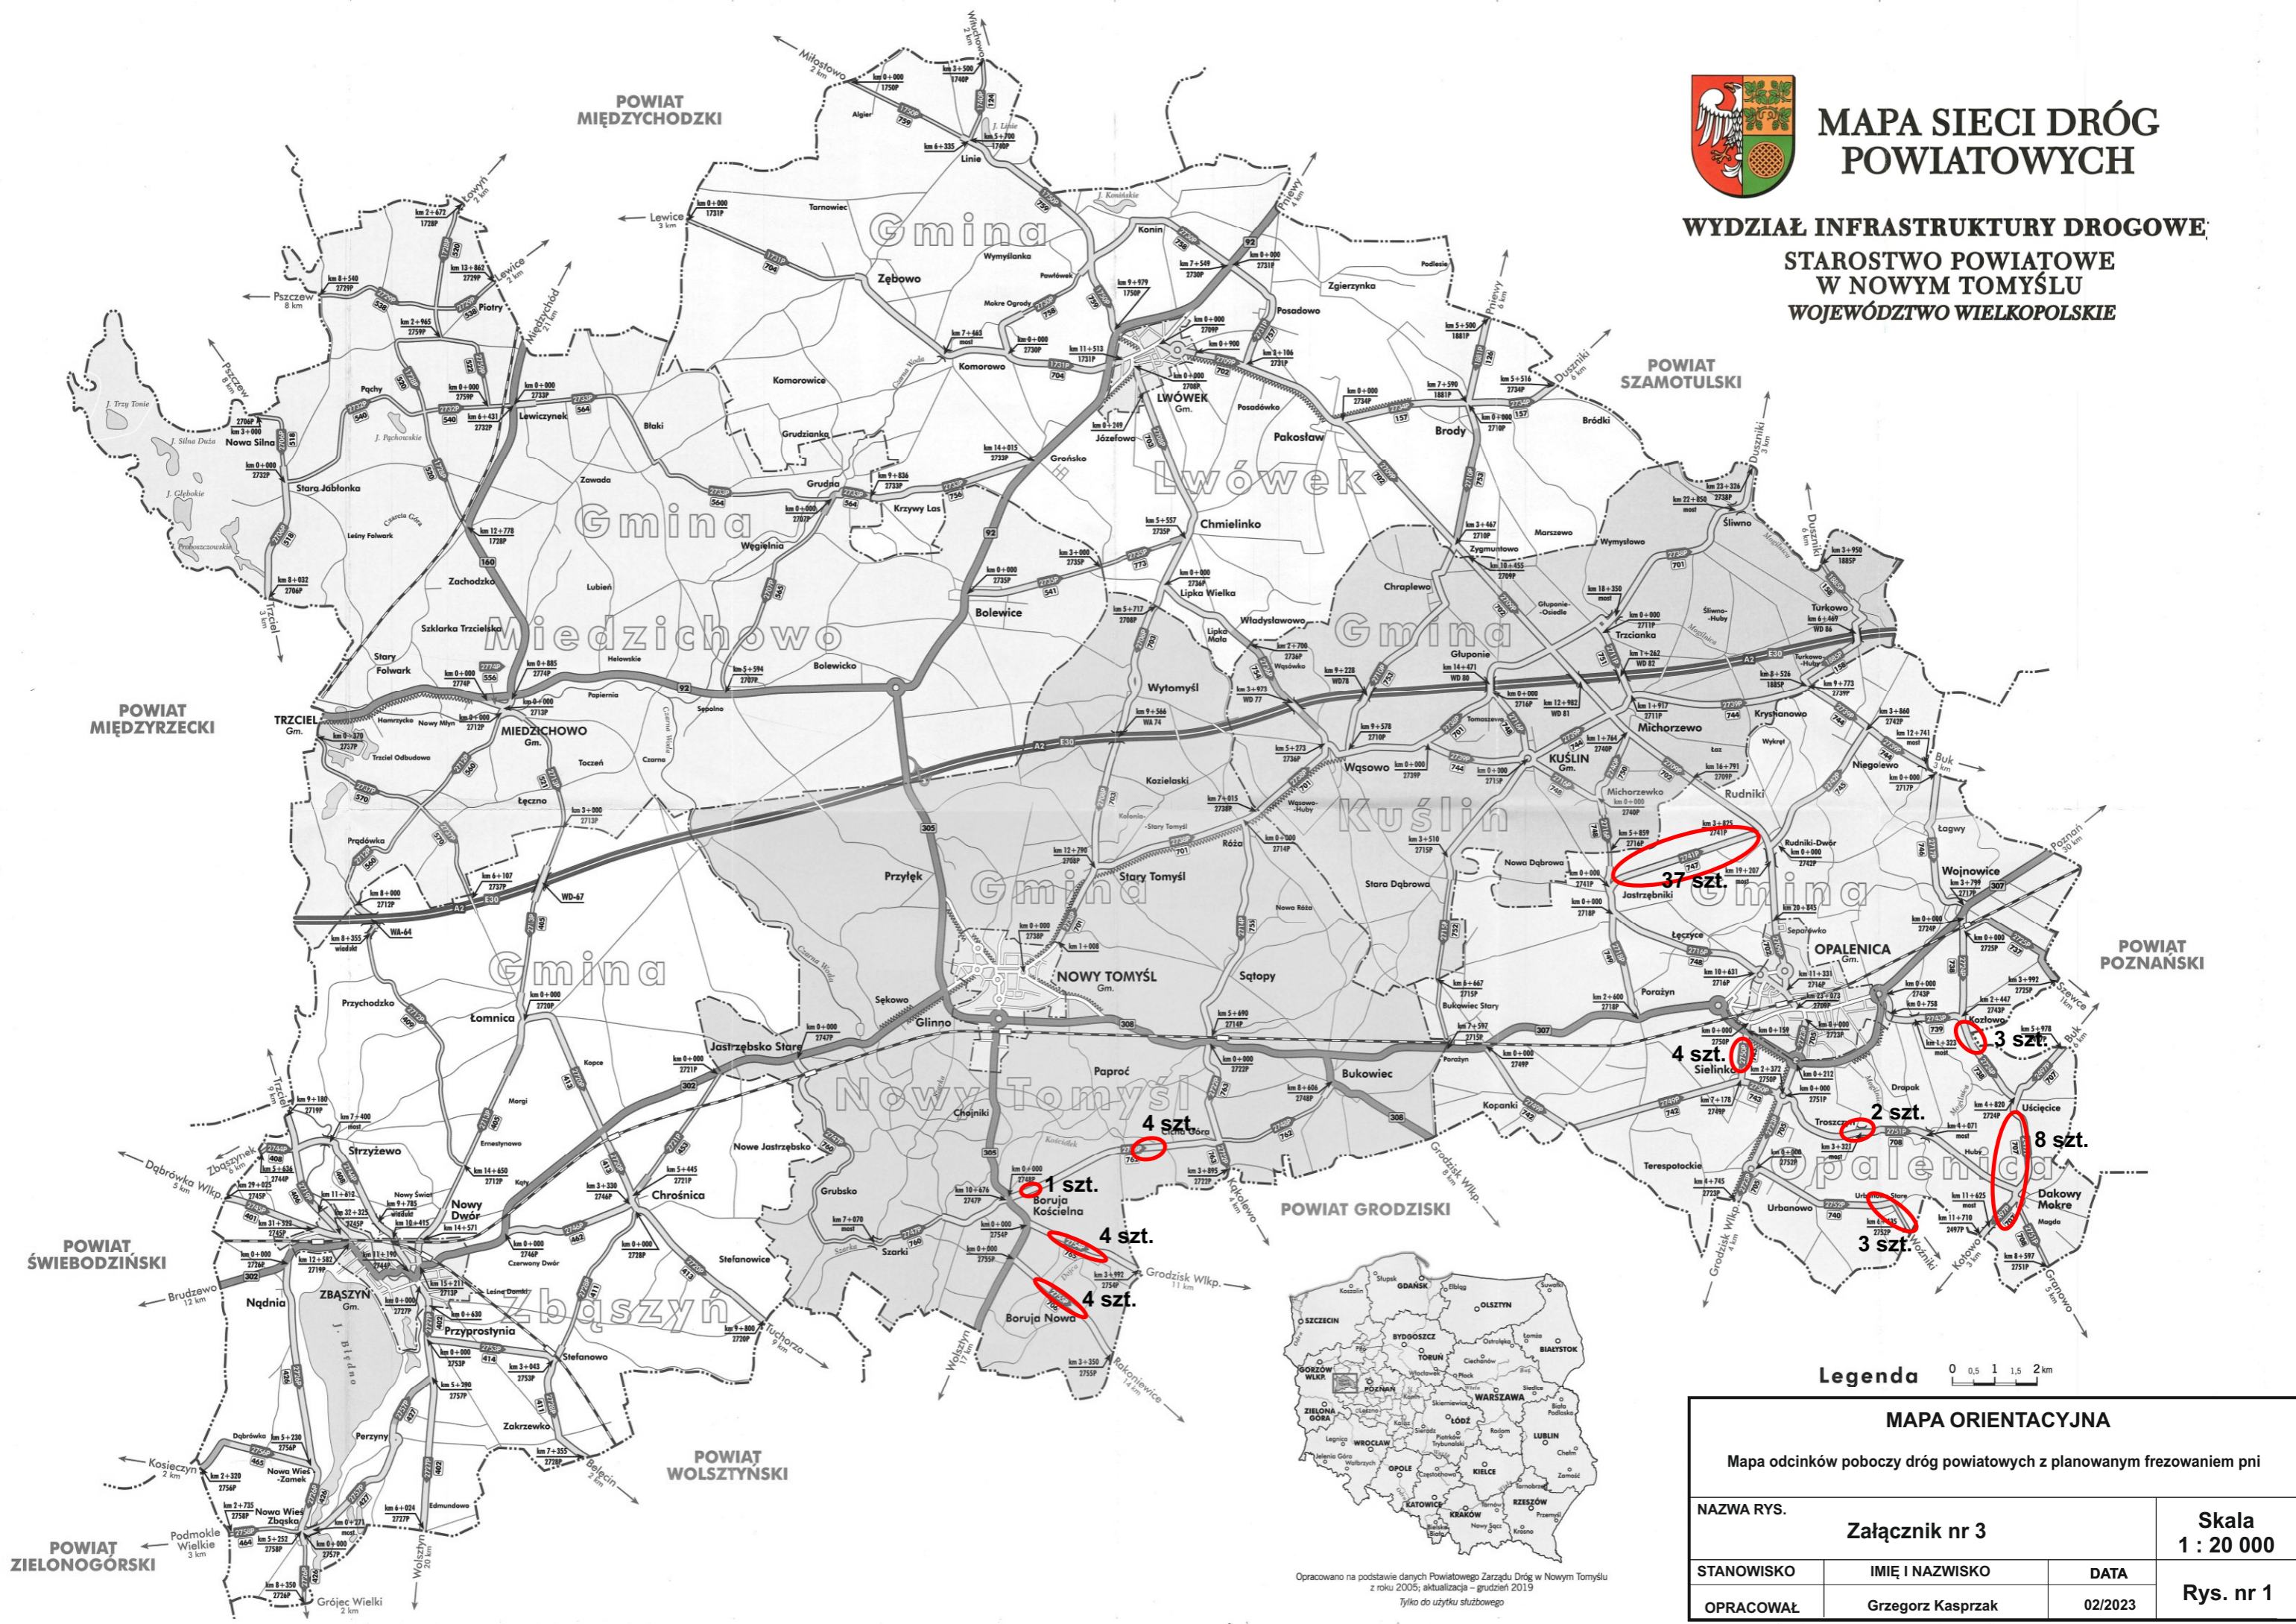

# MAPA SIECI DRÓG POWIATOWYCH

WYDZIAŁ INFRASTRUKTURY DROGOWEJ

STAROSTWO POWIATOWE  
W NOWYM TOMYŚLU  
WOJEWÓDZTWO WIELKOPOLSKIE

Legenda 0 0,5 1 1,5 2 km

NAZWA RYS.			Skala 1 : 20 000
Załącznik nr 3			
STANOWISKO	IMIĘ I NAZWISKO	DATA	Rys. nr 1
OPRACOWAŁ	Grzegorz Kasprzak	02/2023	

Opracowano na podstawie danych Powiatowego Zarządu Dróg w Nowym Tomyślu z roku 2005; aktualizacja – grudzień 2019  
Tylko do użytku służbowego