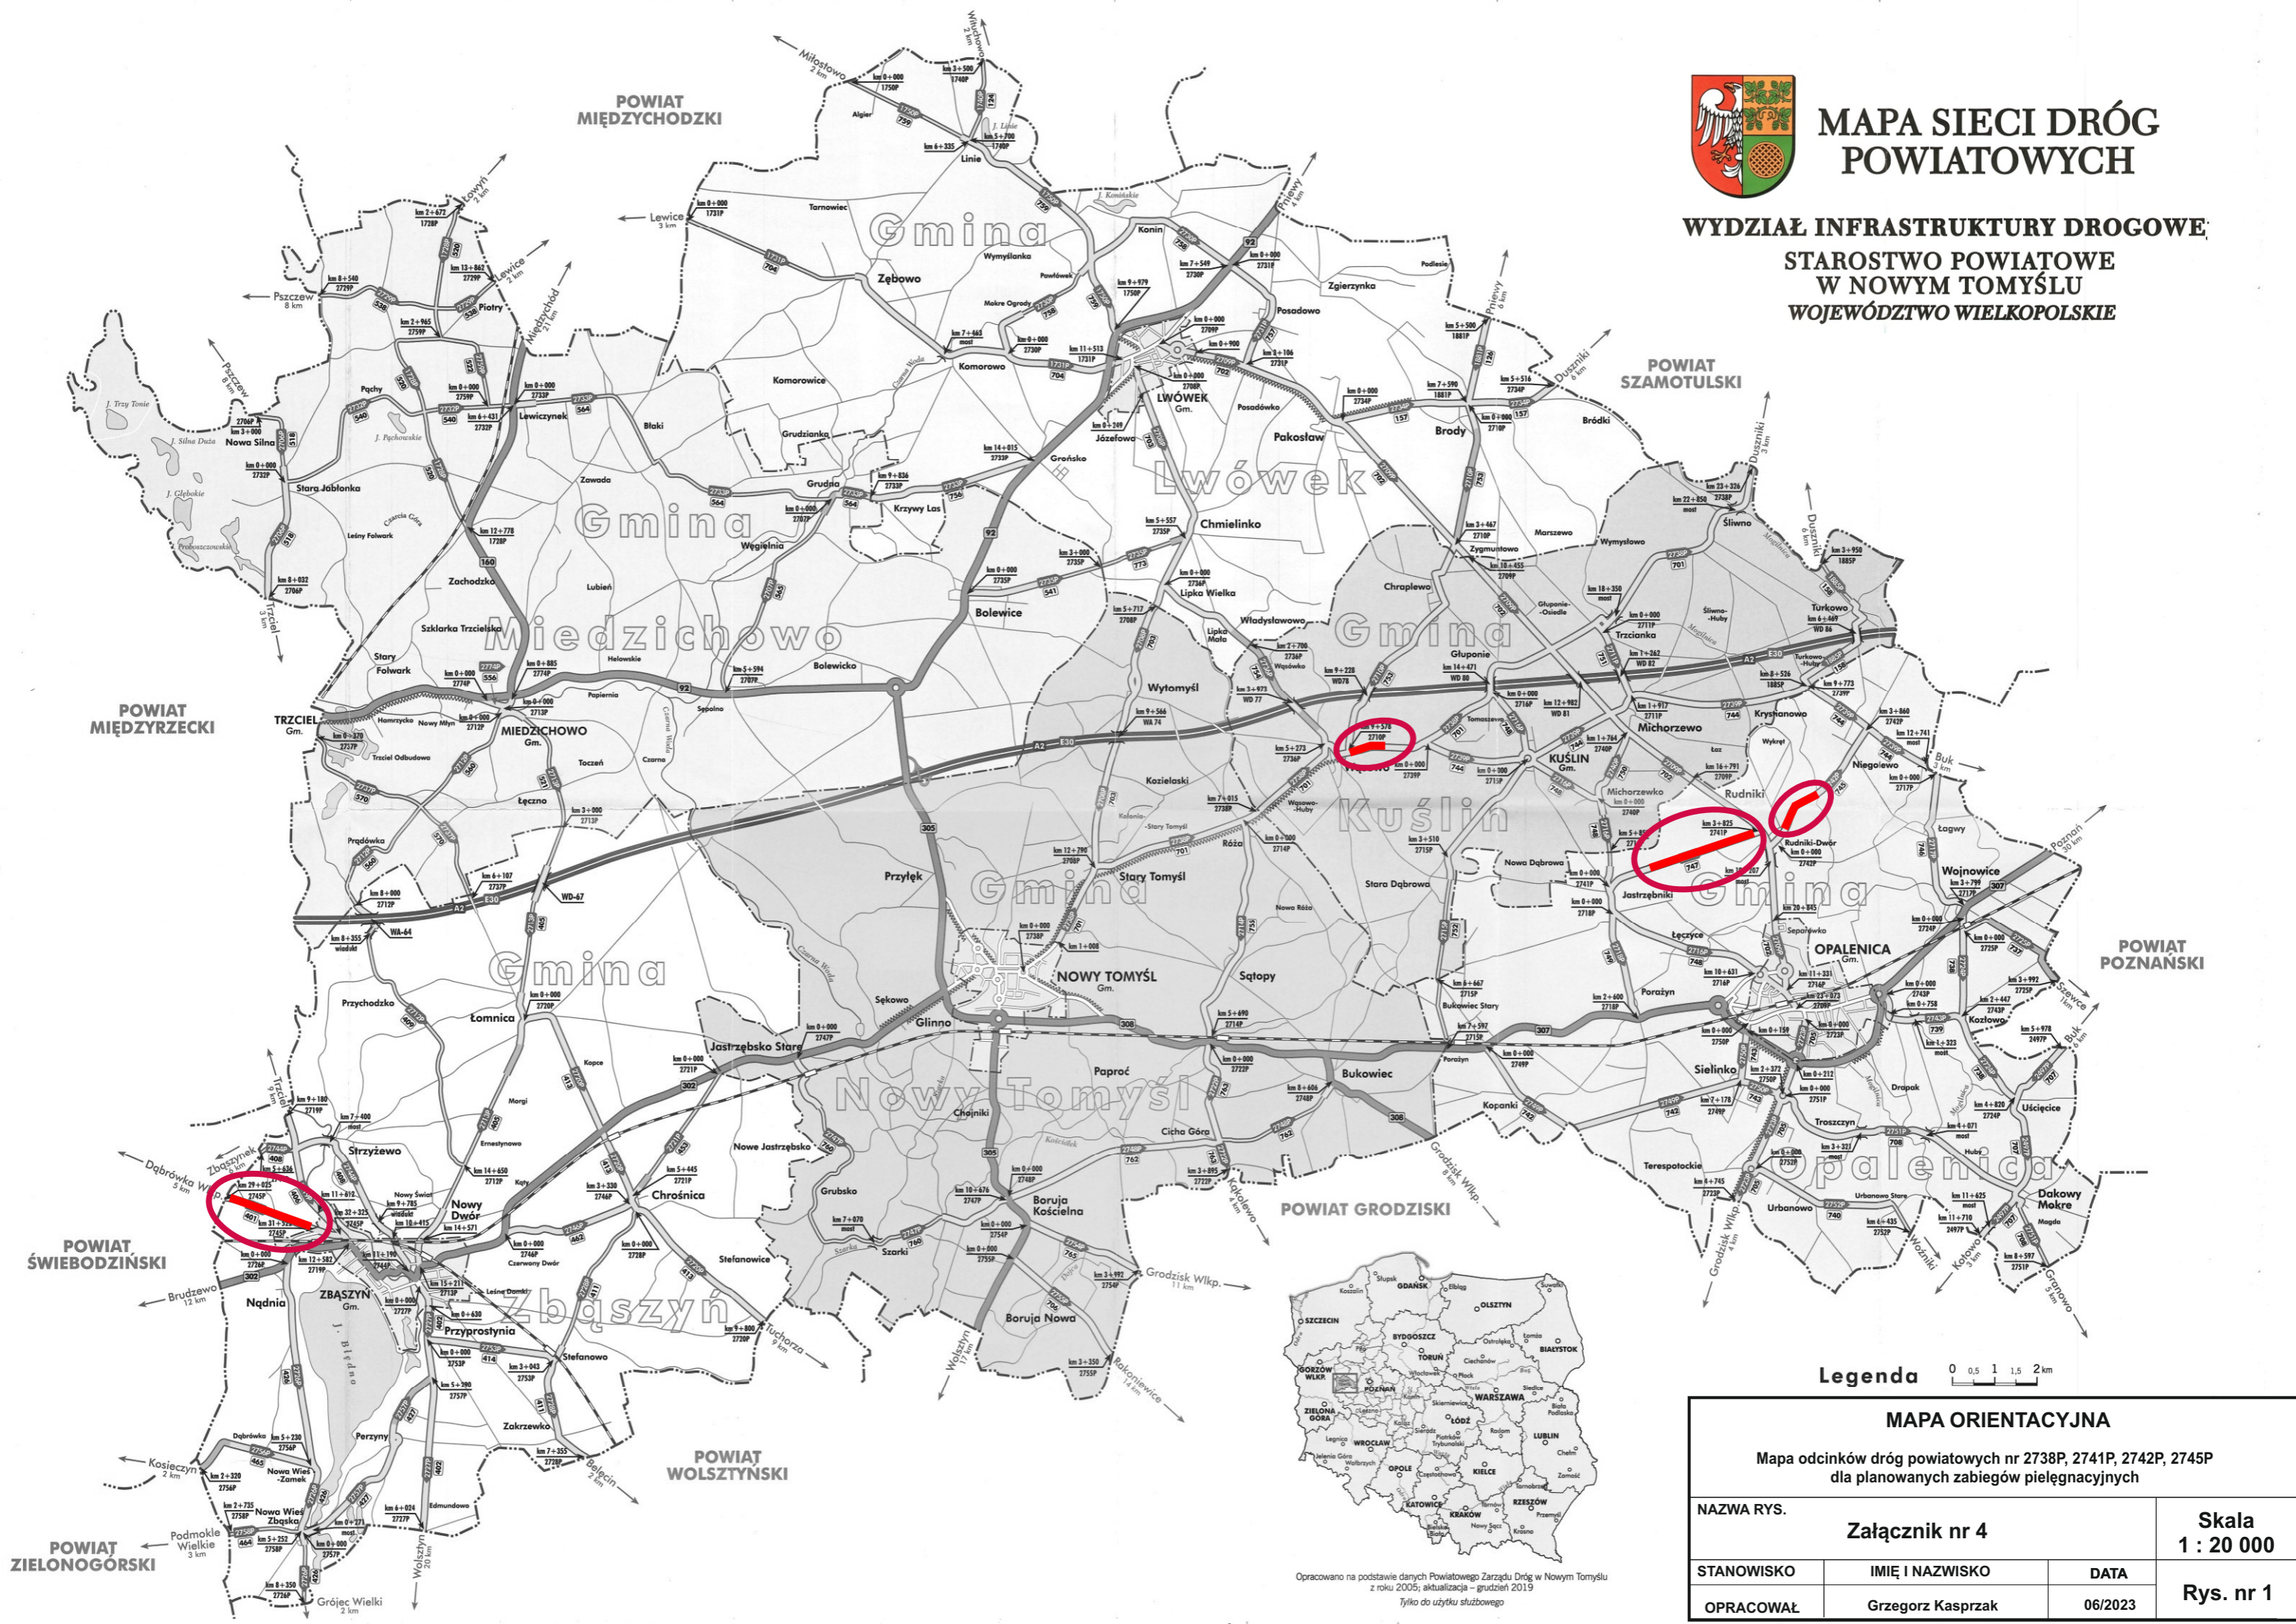

MAPA SIECI DRÓG POWIATOWYCH

WYDZIAŁ INFRASTRUKTURY DROGOWEJ
STAROSTWO POWIATOWE
W NOWYM TOMYŚLU
WOJEWÓDZTWO WIELKOPOLSKIE

Legenda 0 0,5 1 1,5 2 km

MAPA ORIENTACYJNA			
Mapa odcinków dróg powiatowych nr 2738P, 2741P, 2742P, 2745P dla planowanych zabiegów pielęgnacyjnych			
NAZWA RYS.	Załącznik nr 4		Skala 1 : 20 000
STANOWISKO	IMIĘ I NAZWISKO	DATA	Rys. nr 1
OPRACOWAŁ	Grzegorz Kasprzak	06/2023	

Opracowano na podstawie danych Powiatowego Zarządu Dróg w Nowym Tomyślu z roku 2005; aktualizacja – grudzień 2019
Tylko do użytku służbowego