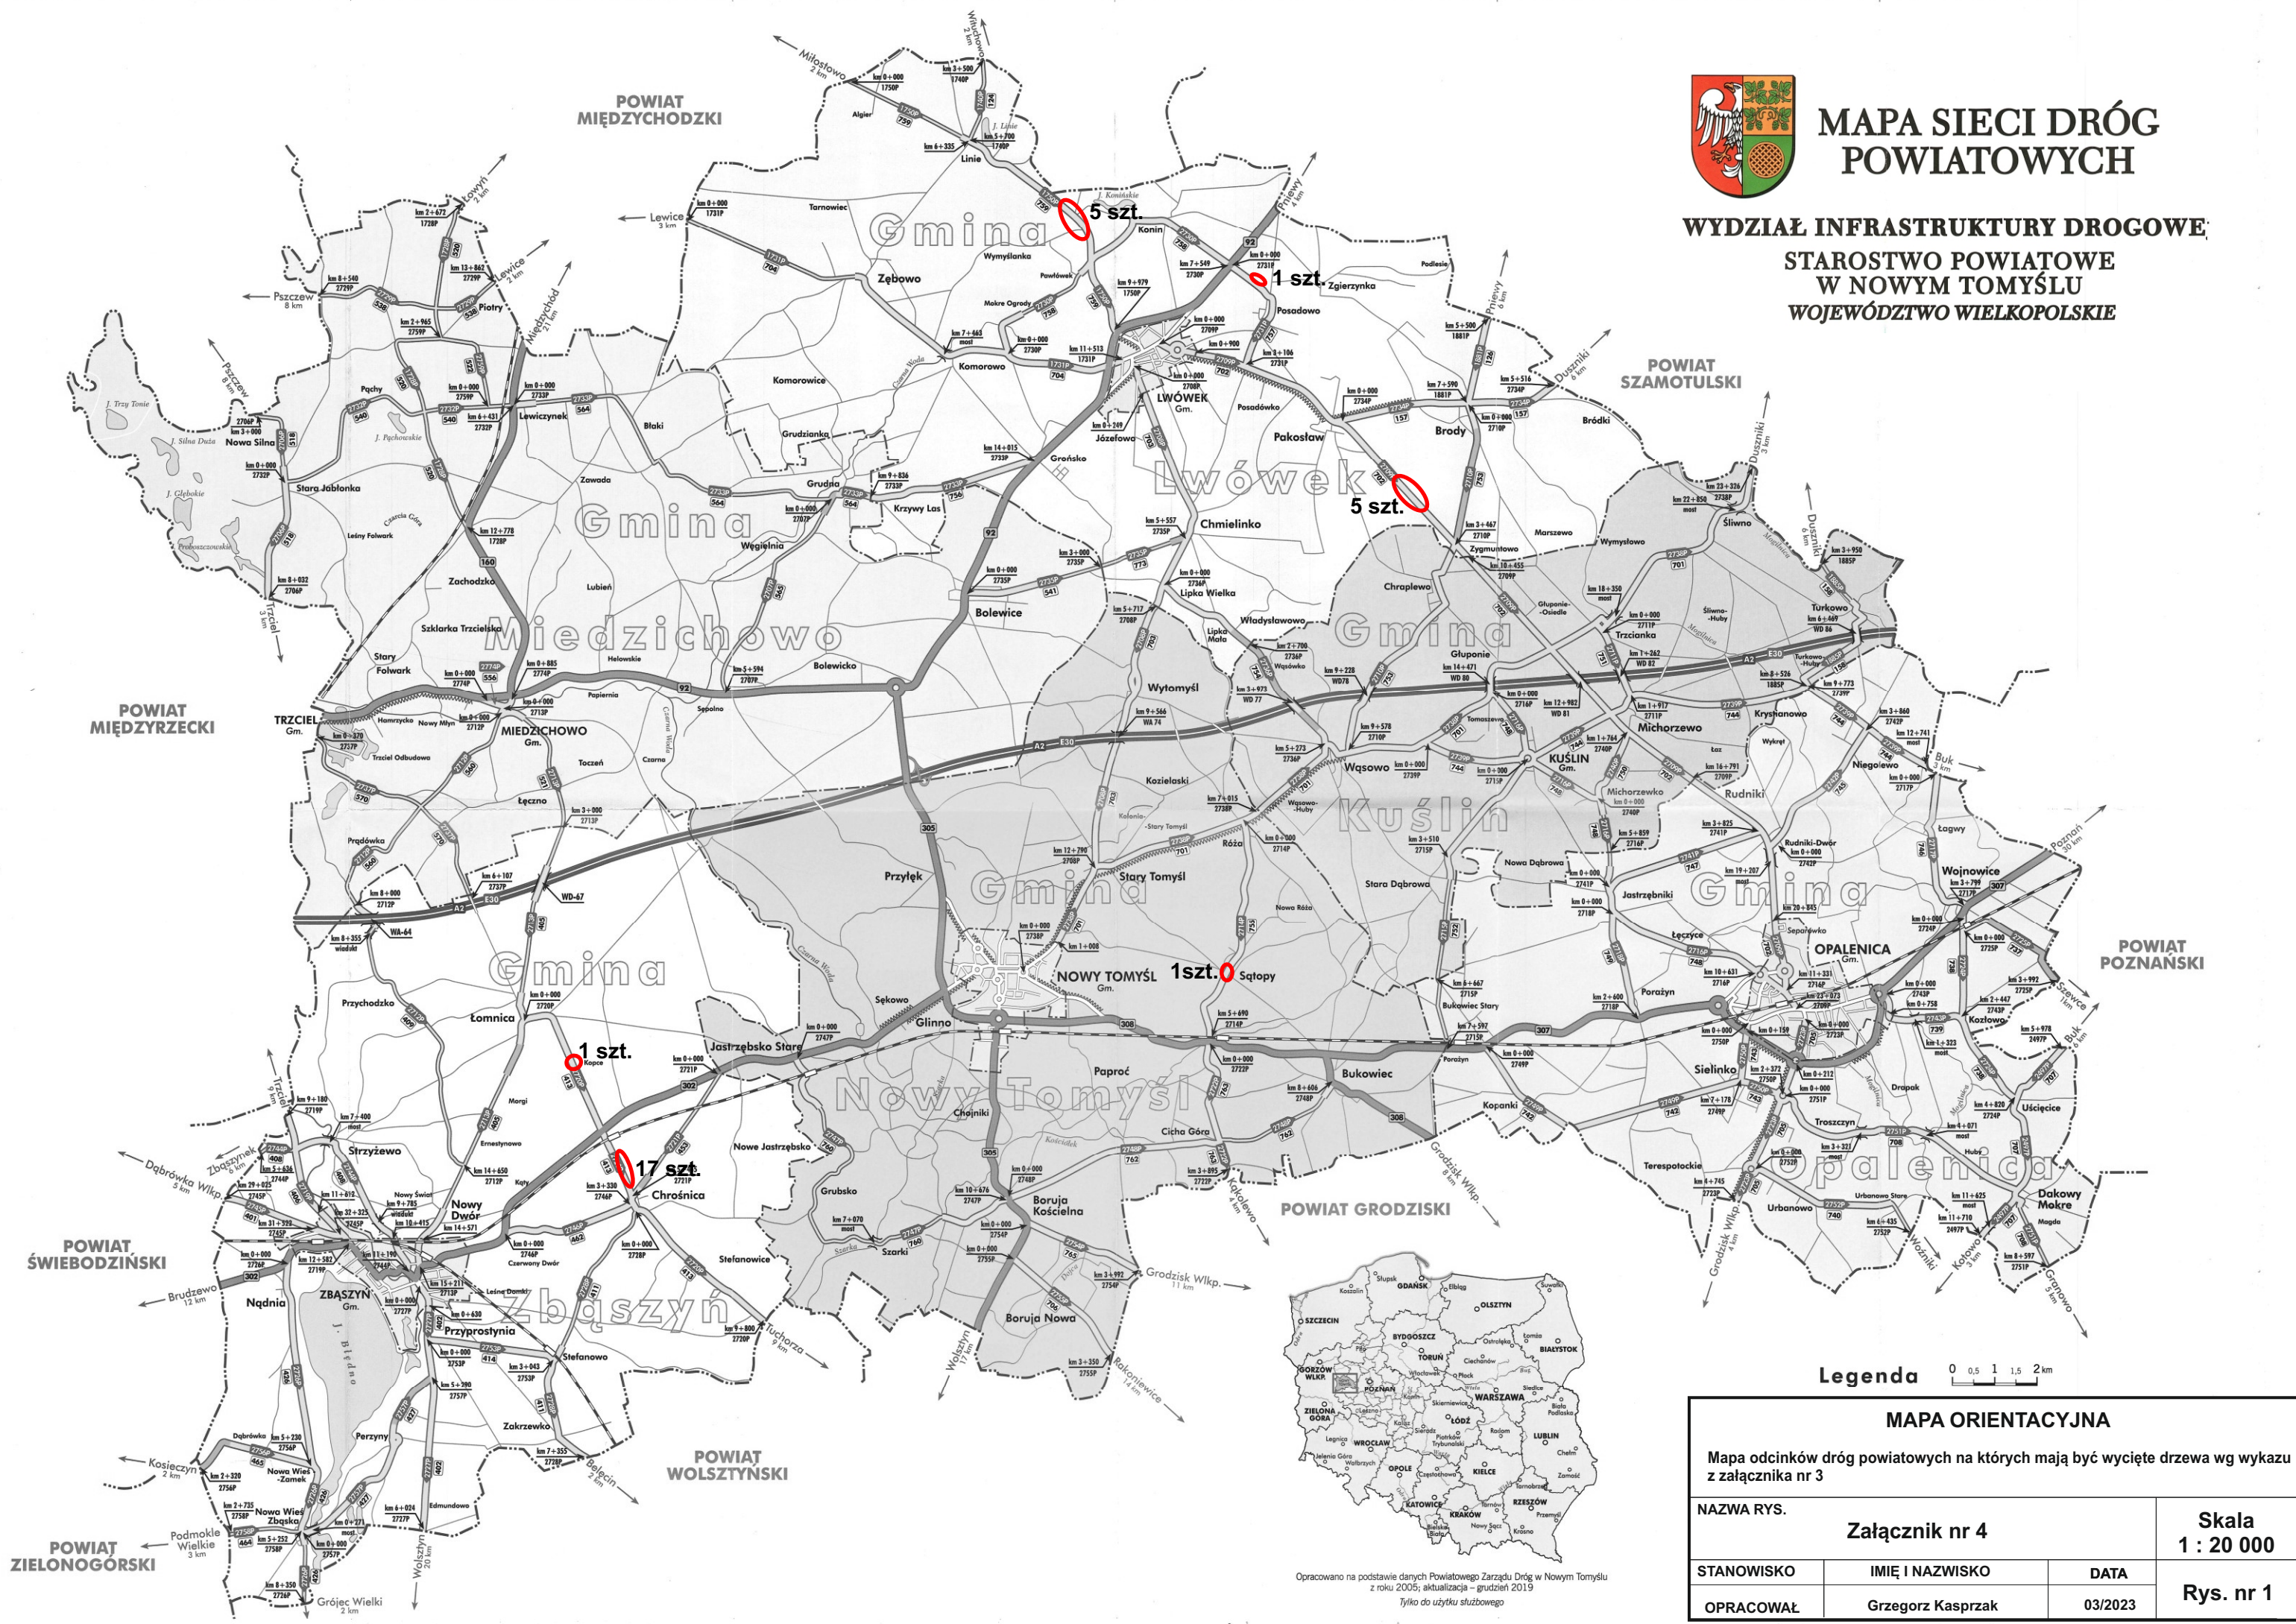

MAPA SIECI DRÓG POWIATOWYCH

WYDZIAŁ INFRASTRUKTURY DROGOWEJ
 STAROSTWO POWIATOWE
 W NOWYM TOMYŚLU
 WOJEWÓDZTWO WIELKOPOLSKIE

Legenda 0 0,5 1 1,5 2 km

MAPA ORIENTACYJNA			
Mapa odcinków dróg powiatowych na których mają być wycięte drzewa wg wykazu z załącznika nr 3			
NAZWA RYS.	Załącznik nr 4		Skala 1 : 20 000
STANOWISKO	IMIĘ I NAZWISKO	DATA	Rys. nr 1
OPRACOWAŁ	Grzegorz Kasprzak	03/2023	

Opracowano na podstawie danych Powiatowego Zarządu Dróg w Nowym Tomyślu z roku 2005; aktualizacja – grudzień 2019
 Tylko do użytku służbowego