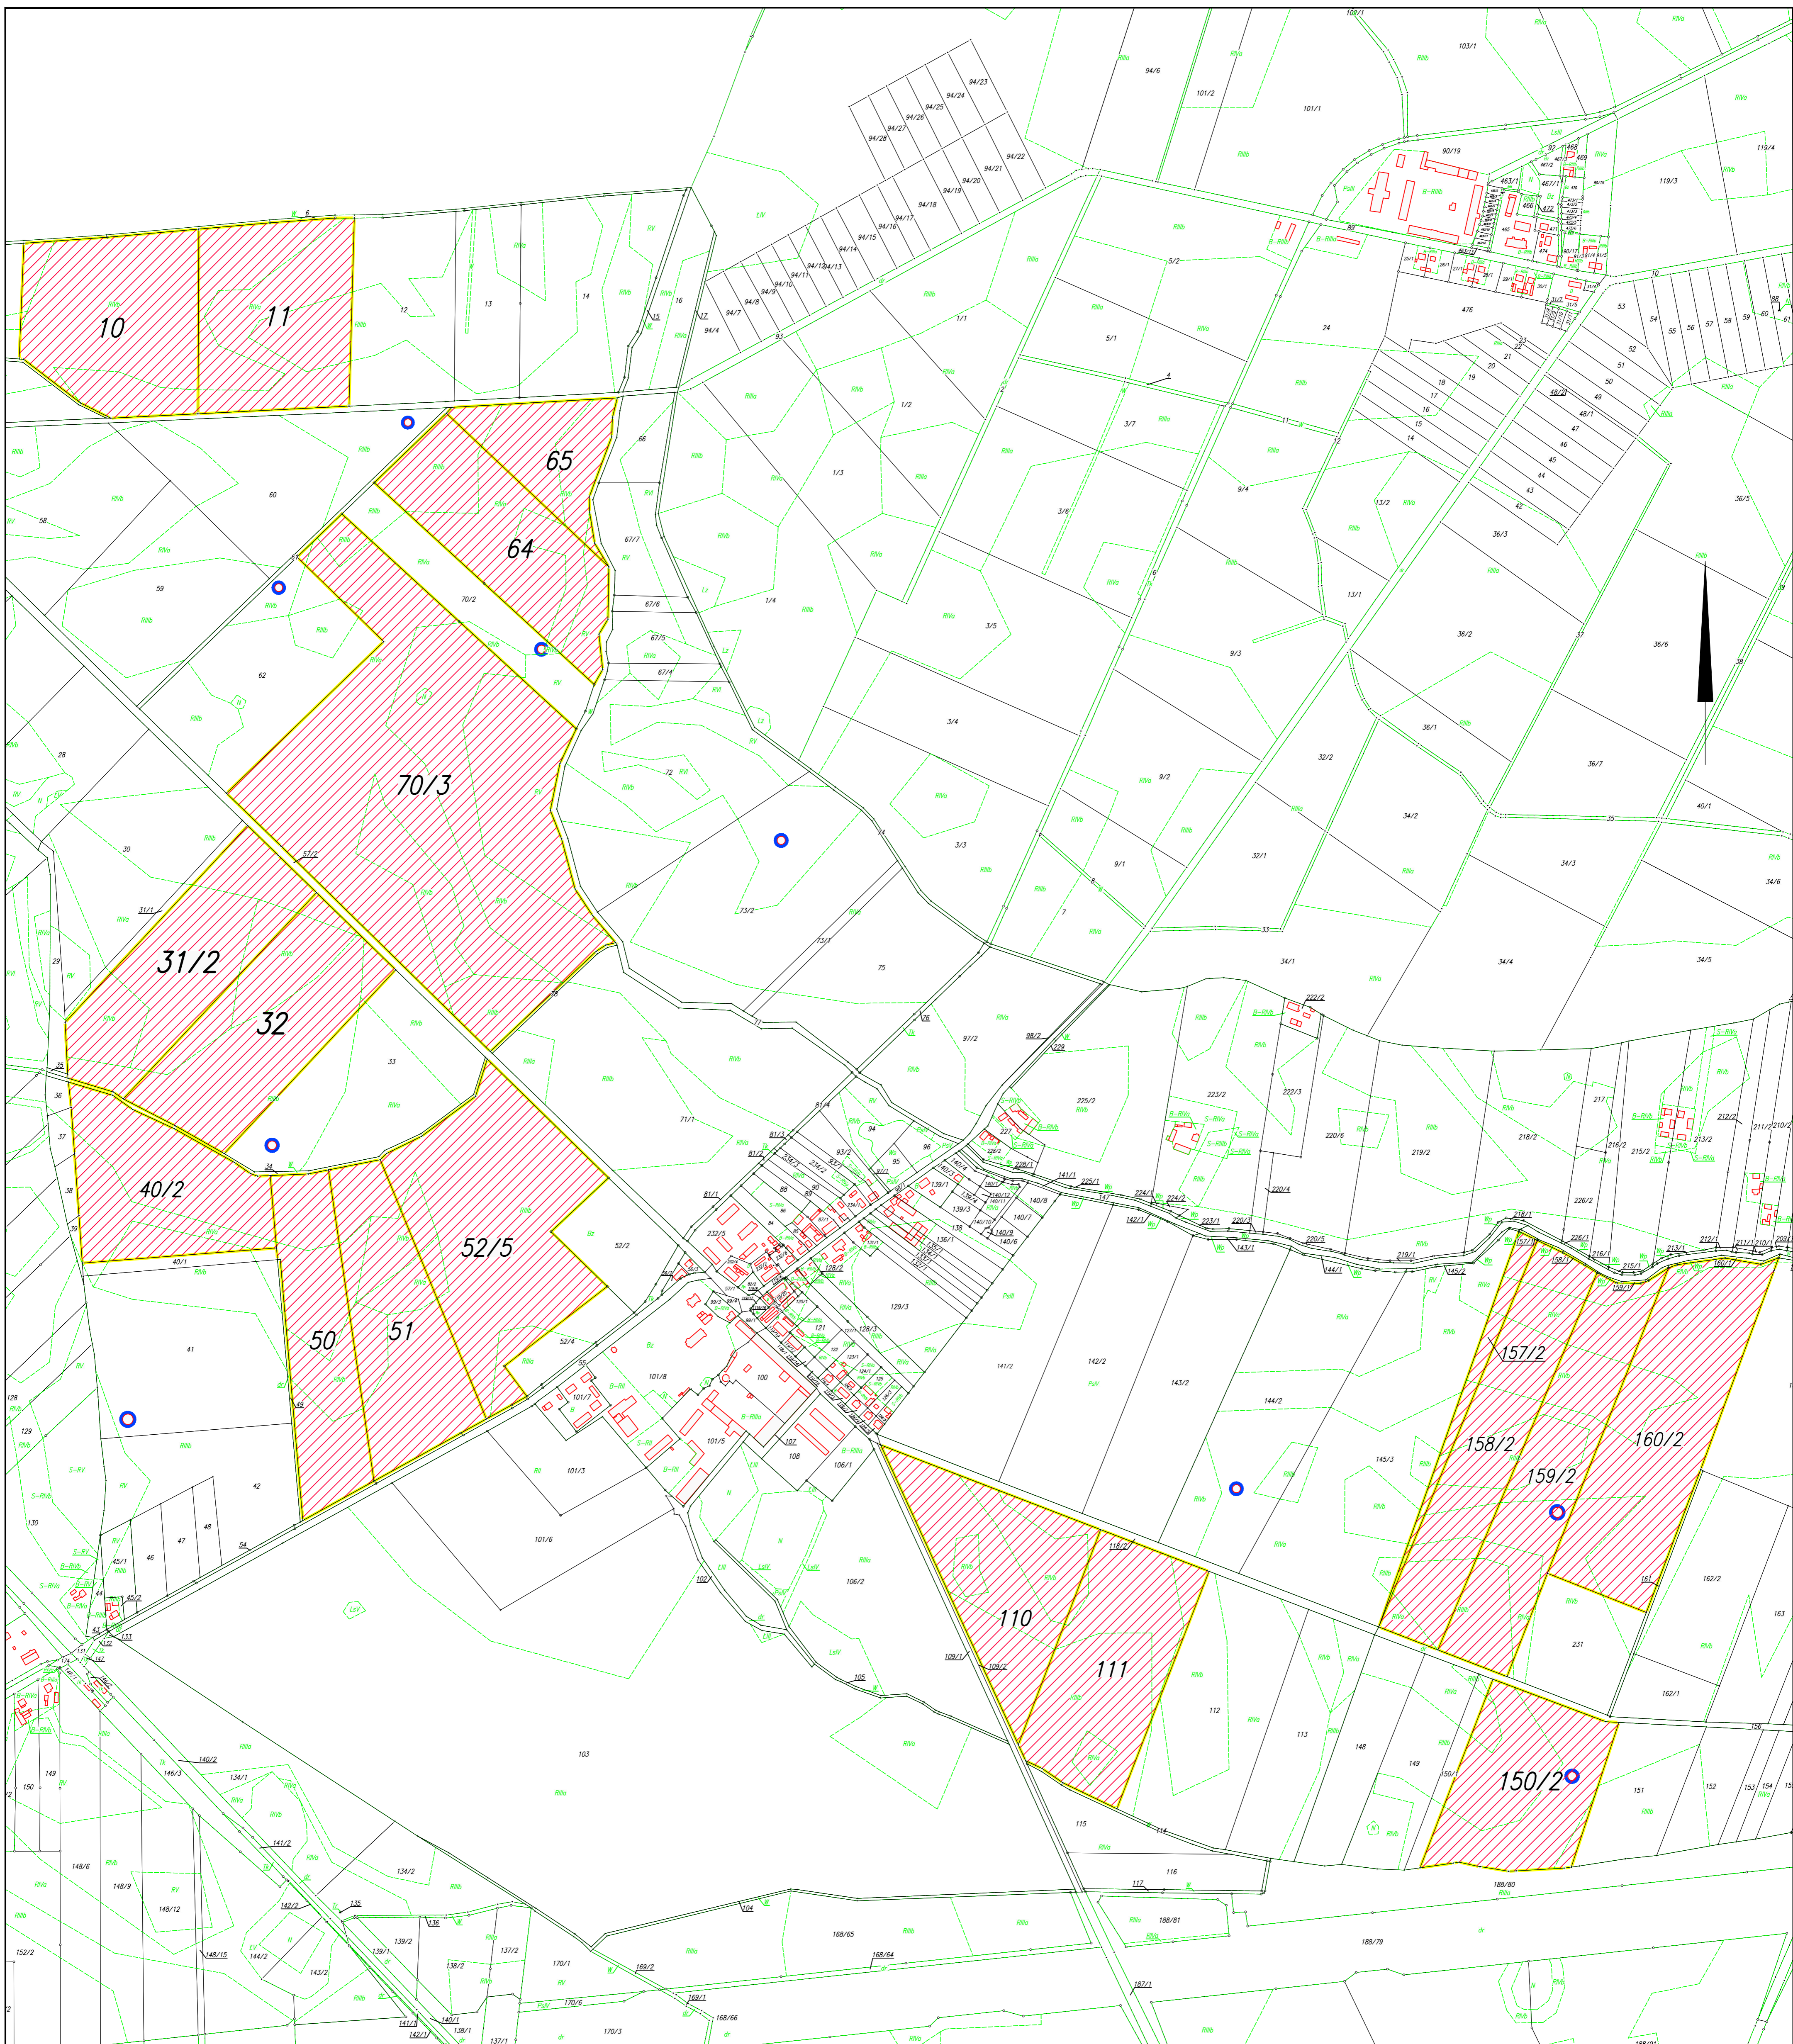

Mapa poglądowa sporządzona na kopii mapy ewidencyjnej

Skala 1:5 000

REPRODUKCYJA WZBRONIONA

Województwo: wielkopolskie  
Powiat: nowotomyski  
Jednostka ewidencyjna: Gmina Kuślin  
Obręb ewidencyjny: Trzcianka

Projektowane usytuowanie wiatraków